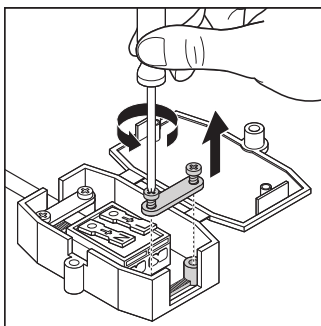

Fotometrische und lichttechnische Planungsdateien		Name des Dokuments
	ULD file (DIALux)	DOWNLIGHTSLIMSQUARE1056W3000KWT
	ROLF file (RELUX)	DL SLIM SQ105 6W-3000K
	UGR file (UGR table)	4058075052468 DL SLIM SQ105 6W 3000K WT IP20
	LDC typ cone	4058075052468 DL SLIM SQ105 6W 3000K WT IP20
	LDC typ polar	4058075052468 DL SLIM SQ105 6W 3000K WT IP20

CAD/BIM Dateien		Name des Dokuments
	CAD_STEP_3D	DL SLIM SQ 105

Ausschreibungstexte		Name des Dokuments
	Ausschreibungstexte	DOWNLIGHT SLIM SQUARE 105 6 W 3000 K WT-de

VERPACKUNGSMITTEL

EAN	Verpackungseinheit (Stück pro Einheit)	Abmessungen (Länge x Breite x Höhe)	Bruttogewicht	Volumen
4058075079212	Faltschachtel 1	45 mm x 145 mm x 145 mm	206.00 g	0.95 dm³
4058075079229	Versandschachtel 6	290 mm x 155 mm x 165 mm	1401.00 g	7.42 dm³

Die genannten Produktnummern beschreiben die kleinste bestellbare Mengeneinheit. Eine Versandeinheit kann mehrere Einzelprodukte beinhalten. Als Bestellmenge verwenden Sie bitte das Ein- oder Mehrfache einer Versandeinheit.

WEITERE KATALOGINFORMATIONEN

Referenzen / Verweise