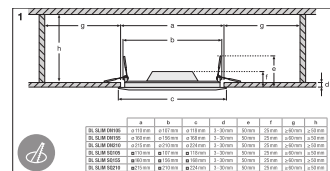

Fotometrische und lichttechnische Planungsdateien		Name des Dokuments
	ULD file (DIALux)	DOWNLIGHTSLIMSQUARE1056W3000KWT
	ROLF file (RELUX)	DL SLIM SQ105 6W-3000K
	UGR file (UGR table)	4058075052468 DL SLIM SQ105 6W 3000K WT IP20
	LDC typ cone	4058075052468 DL SLIM SQ105 6W 3000K WT IP20
	LDC typ polar	4058075052468 DL SLIM SQ105 6W 3000K WT IP20

CAD/BIM Dateien		Name des Dokuments
	CAD_STEP_3D	DL SLIM SQ 105

Ausschreibungstexte		Name des Dokuments
	Ausschreibungstexte	DOWNLIGHT SLIM SQUARE 105 6 W 3000 K WT-de

VERPACKUNGSMITTEL

EAN	Verpackungseinheit (Stück pro Einheit)	Abmessungen (Länge x Breite x Höhe)	Bruttogewicht	Volumen
4058075079212	Faltschachtel 1	45 mm x 145 mm x 145 mm	206.00 g	0.95 dm³
4058075079229	Versandschachtel 6	290 mm x 155 mm x 165 mm	1401.00 g	7.42 dm³

Die genannten Produktnummern beschreiben die kleinste bestellbare Mengeneinheit. Eine Versandeinheit kann mehrere Einzelprodukte beinhalten. Als Bestellmenge verwenden Sie bitte das Ein- oder Mehrfache einer Versandeinheit.

WEITERE KATALOGINFORMATIONEN

Referenzen / Verweise