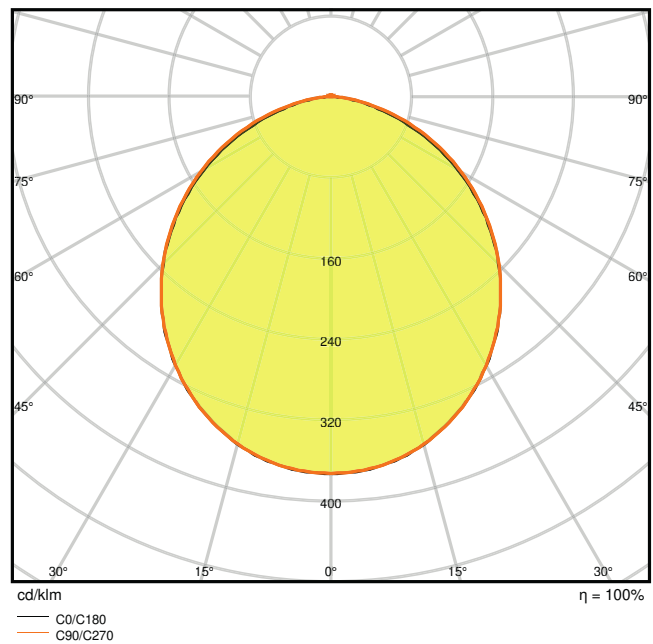

4058075052468 DL SLIM SQ105 6W 3000K WT IP20