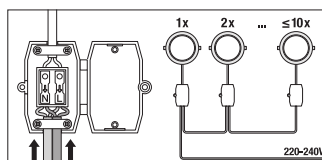

Fotometrische und lichttechnische Planungsdateien		Name des Dokuments
	ULD file (DIALux)	DOWNLIGHTSLIMSQUARE1056W3000KWT
	ROLF file (RELUX)	DL SLIM SQ105 6W-3000K
	UGR file (UGR table)	4058075052468 DL SLIM SQ105 6W 3000K WT IP20
	LDC typ cone	4058075052468 DL SLIM SQ105 6W 3000K WT IP20
	LDC typ polar	4058075052468 DL SLIM SQ105 6W 3000K WT IP20

CAD/BIM Dateien		Name des Dokuments
	CAD_STEP_3D	DL SLIM SQ 105

Ausschreibungstexte		Name des Dokuments
	Ausschreibungstexte	DOWNLIGHT SLIM SQUARE 105 6 W 3000 K WT-de

VERPACKUNGSMITTEL

EAN	Verpackungseinheit (Stück pro Einheit)	Abmessungen (Länge x Breite x Höhe)	Bruttogewicht	Volumen
4058075079212	Faltschachtel 1	45 mm x 145 mm x 145 mm	206.00 g	0.95 dm³
4058075079229	Versandschachtel 6	290 mm x 155 mm x 165 mm	1401.00 g	7.42 dm³

Die genannten Produktnummern beschreiben die kleinste bestellbare Mengeneinheit. Eine Versandeinheit kann mehrere Einzelprodukte beinhalten. Als Bestellmenge verwenden Sie bitte das Ein- oder Mehrfache einer Versandeinheit.

WEITERE KATALOGINFORMATIONEN

Referenzen / Verweise