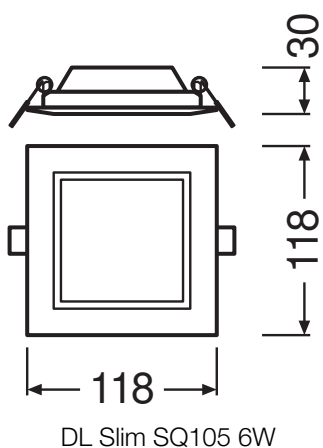

Photometrische Daten

Lichtstrom	420 lm
Lichtausbeute	70 lm/W
Farbtemperatur	3000 K
Lichtfarbe (Bezeichnung)	Warm weiß
Farbwiedergabeindex Ra	> 80
Standardabweichung des Farbabgleichs	< 6 sdc _m
Lichtstärke	-
Flimmer-Messgröße (Pst LM)	-
Messgröße für Stroboskop-Effekte (SVM)	-
Photobiologische Risikogruppe gemäß EN62778	RG0
Photobiologische Risikogruppe gemäß EN62471	RG0
Ausstrahlungswinkel	120 °

4058075052468 DL SLIM SQ105 6W 3000K WT IP20

4058075052468 DL SLIM SQ105 6W 3000K WT IP20

Maße & Gewicht

Länge	118,00 mm
Breite	118,00 mm
Höhe	30,00 mm
Produktgewicht	172,00 g

Materialien & Farben

Produktfarbe	Weiß
Gehäusefarbe	Weiß
Gehäusematerial	Polycarbonat (PC)
Material Abdeckung	Polycarbonat (PC)
Material der lichtemittierenden Fläche	Polycarbonat (PC)
Glühdrahtprüfung nach IEC 60695-2-12	650 °C
Quecksilbergehalt der Lampe	0.0 mg

Anwendung & Installation

Umgebungstemperaturbereich	-20...+50 °C
Lagertemperaturbereich	-30...+70 °C
Anschlussart	Schraubenloser Anschluss, 2-polig
Schutzart	IP20
Schutzklasse IK (Stoßfestigkeitsgrad)	IK03
Dimmbar	Nein
Montageart	Einbau
Montageort	Decke / Wand
Anwendungsumgebung	Innenanwendungen
Einbaulänge	105.00 mm
Einbaubreite	105.00 mm
Einbautiefe	50,0 mm
LED-Modul austauschbar	Nicht austauschbar
Mit Leuchtmittel	Ja