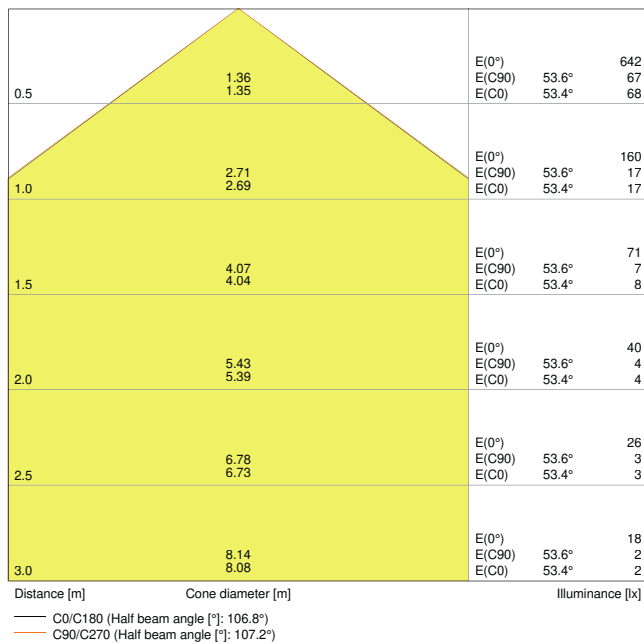

Photometrische Daten

Lichtstrom	420 lm
Lichtausbeute	70 lm/W
Farbtemperatur	3000 K
Lichtfarbe (Bezeichnung)	Warm weiß
Farbwiedergabeindex Ra	> 80
Standardabweichung des Farbabgleichs	< 6 sdc _m
Lichtstärke	-
Flimmer-Messgröße (Pst LM)	-
Messgröße für Stroboskop-Effekte (SVM)	-
Photobiologische Risikogruppe gemäß EN62778	RG0
Photobiologische Risikogruppe gemäß EN62471	RG0
Ausstrahlungswinkel	120 °