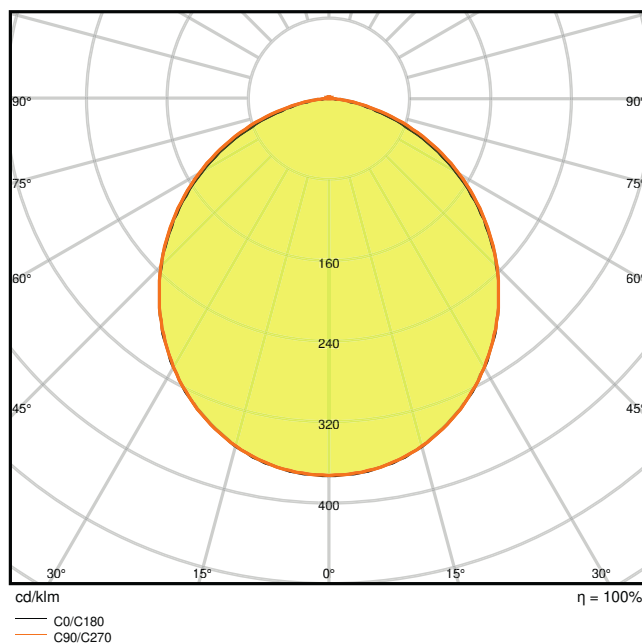

Données photométriques

Flux lumineux	420 lm
Efficacité lumineuse	70 lm/W
Temp. de couleur	3000 K
Teinte de couleur (désignation)	Blanc chaud
Ra Indice de rendu des couleurs	> 80
Ecart-type de correspondance de couleur	< 6 sdc _m
Intensité lumineuse	-
Indice du papillotement (PstLM)	-
Indice de l'effet stroboscopique (SVM)	-
Groupe de sécurité photobiologique EN62778	RG0
Groupe de sécurité photobiologique EN62471	RG0
Angle de rayonnement	120 °

4058075052468 DL SLIM SQ105 6W 3000K WT IP20

4058075052468 DL SLIM SQ105 6W 3000K WT IP20

DIMENSIONS ET POIDS

Longueur	118,00 mm
Largeur	118,00 mm
Hauteur	30,00 mm
Poids du produit	172,00 g

DL Slim SQ105 6W