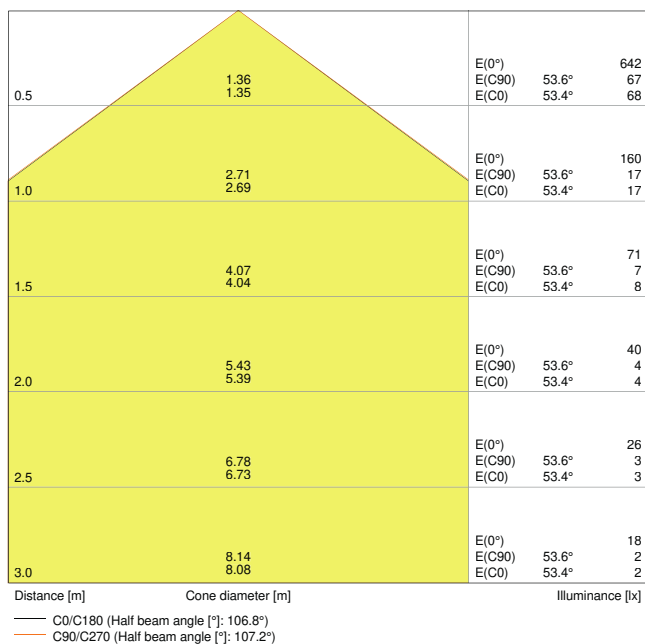

Données photométriques

Flux lumineux	420 lm
Efficacité lumineuse	70 lm/W
Temp. de couleur	3000 K
Teinte de couleur (désignation)	Blanc chaud
Ra Indice de rendu des couleurs	> 80
Ecart-type de correspondance de couleur	< 6 sdc _m
Intensité lumineuse	-
Indice du papillotement (PstLM)	-
Indice de l'effet stroboscopique (SVM)	-
Groupe de sécurité photobiologique EN62778	RG0
Groupe de sécurité photobiologique EN62471	RG0
Angle de rayonnement	120 °