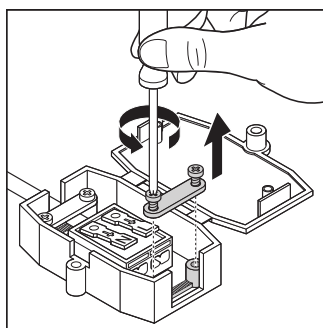

Photométrie et fichiers pour études d'éclairage		Nom du document
	ULD file (DIALux)	DOWNLIGHTSLIMSQUARE1056W3000KWT
	ROLF file (RELUX)	DL SLIM SQ105 6W-3000K
	UGR file (UGR table)	4058075052468 DL SLIM SQ105 6W 3000K WT IP20
	LDC typ cone	4058075052468 DL SLIM SQ105 6W 3000K WT IP20
	LDC typ polar	4058075052468 DL SLIM SQ105 6W 3000K WT IP20
Fichiers CAD/BIM		Nom du document
	CAD_STEP_3D	DL SLIM SQ 105
Textes pour appels d'offres		Nom du document
	Offres	DOWNLIGHT SLIM SQUARE 105 6 W 3000 K WT-fr

DONNÉES LOGISTIQUES

Code produit	Unité d'emballage (Pièces/Unité)	Dimensions (longueur x largeur x hauteur)	Poids approximatif	Volume
4058075079212	Etui carton fermé 1	45 mm x 145 mm x 145 mm	206.00 g	0.95 dm³
4058075079229	Carton de regroupement 6	290 mm x 155 mm x 165 mm	1401.00 g	7.42 dm³

Le code produit mentionné décrit la petite quantité d'unité qui peut être commandée. Une unité peut contenir un ou plusieurs produits. Lorsque vous passez la commande, merci de bien vouloir entrer une unité ou un multiple d'une unité.

DÉTAILS COMPLÉMENTAIRES

Références / Liens