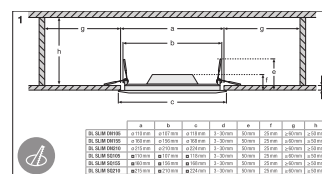

Photométrie et fichiers pour études d'éclairage		Nom du document
	ULD file (DIALux)	DOWNLIGHTSLIMSQUARE1056W3000KWT
	ROLF file (RELUX)	DL SLIM SQ105 6W-3000K
	UGR file (UGR table)	4058075052468 DL SLIM SQ105 6W 3000K WT IP20
	LDC typ cone	4058075052468 DL SLIM SQ105 6W 3000K WT IP20
	LDC typ polar	4058075052468 DL SLIM SQ105 6W 3000K WT IP20
Fichiers CAD/BIM		Nom du document
	CAD_STEP_3D	DL SLIM SQ 105
Textes pour appels d'offres		Nom du document
	Offres	DOWNLIGHT SLIM SQUARE 105 6 W 3000 K WT-fr

DONNÉES LOGISTIQUES

Code produit	Unité d'emballage (Pièces/Unité)	Dimensions (longueur x largeur x hauteur)	Poids approximatif	Volume
4058075079212	Etui carton fermé 1	45 mm x 145 mm x 145 mm	206.00 g	0.95 dm³
4058075079229	Carton de regroupement 6	290 mm x 155 mm x 165 mm	1401.00 g	7.42 dm³

Le code produit mentionné décrit la petite quantité d'unité qui peut être commandée. Une unité peut contenir un ou plusieurs produits. Lorsque vous passez la commande, merci de bien vouloir entrer une unité ou un multiple d'une unité.

DÉTAILS COMPLÉMENTAIRES

Références / Liens