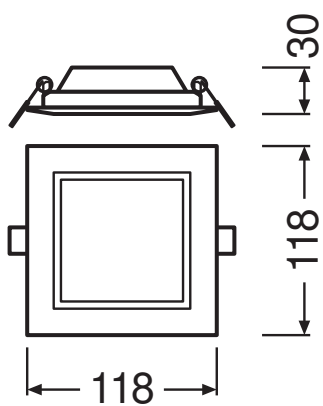

Données photométriques

Flux lumineux	420 lm
Efficacité lumineuse	70 lm/W
Temp. de couleur	3000 K
Teinte de couleur (désignation)	Blanc chaud
Ra Indice de rendu des couleurs	> 80
Ecart-type de correspondance de couleur	< 6 sdc _m
Intensité lumineuse	-
Indice du papillotement (PstLM)	-
Indice de l'effet stroboscopique (SVM)	-
Groupe de sécurité photobiologique EN62778	RG0
Groupe de sécurité photobiologique EN62471	RG0
Angle de rayonnement	120 °

4058075052468 DL SLIM SQ105 6W 3000K WT IP20

4058075052468 DL SLIM SQ105 6W 3000K WT IP20

DIMENSIONS ET POIDS

Longueur	118,00 mm
Largeur	118,00 mm
Hauteur	30,00 mm
Poids du produit	172,00 g

DL Slim SQ105 6W