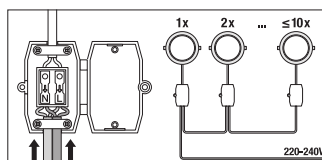

Photométrie et fichiers pour études d'éclairage		Nom du document
	ULD file (DIALux)	DOWNLIGHTSLIMSQUARE1056W3000KWT
	ROLF file (RELUX)	DL SLIM SQ105 6W-3000K
	UGR file (UGR table)	4058075052468 DL SLIM SQ105 6W 3000K WT IP20
	LDC typ cone	4058075052468 DL SLIM SQ105 6W 3000K WT IP20
	LDC typ polar	4058075052468 DL SLIM SQ105 6W 3000K WT IP20
Fichiers CAD/BIM		Nom du document
	CAD_STEP_3D	DL SLIM SQ 105
Textes pour appels d'offres		Nom du document
	Offres	DOWNLIGHT SLIM SQUARE 105 6 W 3000 K WT-fr

DONNÉES LOGISTIQUES

Code produit	Unité d'emballage (Pièces/Unité)	Dimensions (longueur x largeur x hauteur)	Poids approximatif	Volume
4058075079212	Etui carton fermé 1	45 mm x 145 mm x 145 mm	206.00 g	0.95 dm³
4058075079229	Carton de regroupement 6	290 mm x 155 mm x 165 mm	1401.00 g	7.42 dm³

Le code produit mentionné décrit la petite quantité d'unité qui peut être commandée. Une unité peut contenir un ou plusieurs produits. Lorsque vous passez la commande, merci de bien vouloir entrer une unité ou un multiple d'une unité.

DÉTAILS COMPLÉMENTAIRES

Références / Liens