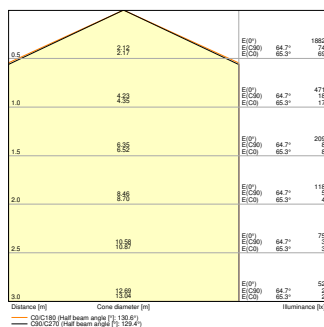

SF SQUARE 330 V 24W 3CCT
4000K IP44