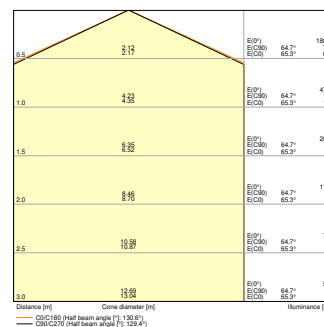

SF SQUARE 330 V 24W 3CCT
5000K IP44