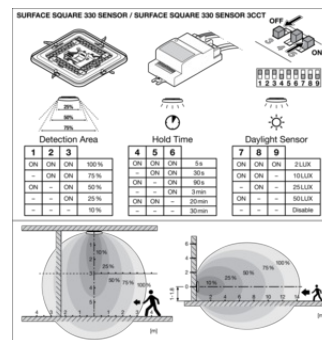

Références / Liens

- Plus d'informations sur la garantie sous www.ledvance.fr/garantie

AVERTISSEMENT

Sous réserve de modifications. Sauf erreur ou omission. Veuillez à toujours utiliser la version la plus récente.