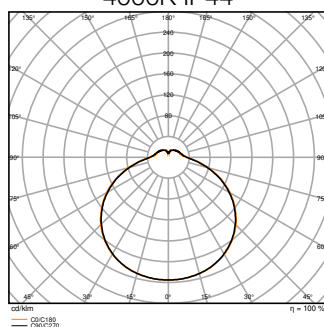

SF SQUARE 330 V 24W 3CCT
4000K IP44