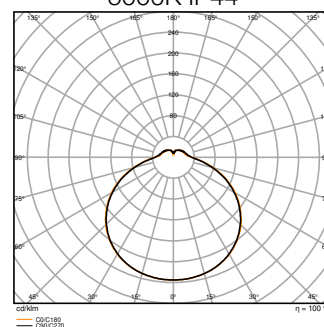

SF SQUARE 330 V 24W 3CCT
5000K IP44