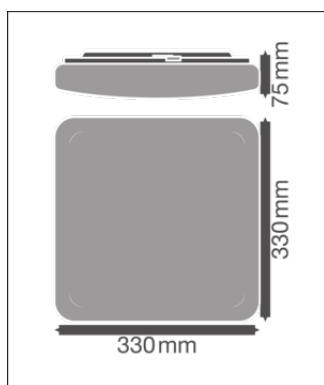

Références / Liens

- Plus d'informations sur la garantie sous www.ledvance.fr/garantie

AVERTISSEMENT

Sous réserve de modifications. Sauf erreur ou omission. Veuillez à toujours utiliser la version la plus récente.