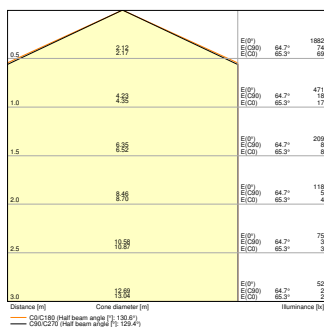

Données photométriques

Flux lumineux	2000 lm
Efficacité lumineuse	83 lm/W
Temp. de couleur	3000 K / 4000 K / 5000 K
Réglage du contrôle de référence de la source lumineuse contenue (Kelvin)	4000 K
Teinte de couleur (désignation)	Blanc chaud / Blanc froid / lumière du jour
Ra Indice de rendu des couleurs	> 80
Ecart-type de correspondance de couleur	< 6 sdc _m
Faible scintillement	Oui
Indice du papillotement (PstLM)	< 1
Indice de l'effet stroboscopique (SVM)	< 0.4
Groupe de sécurité photobiologique EN62778	RG0
Angle de rayonnement	120 °