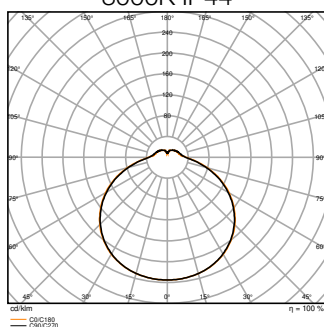

SF SQUARE 330 V 24W 3CCT
3000K IP44