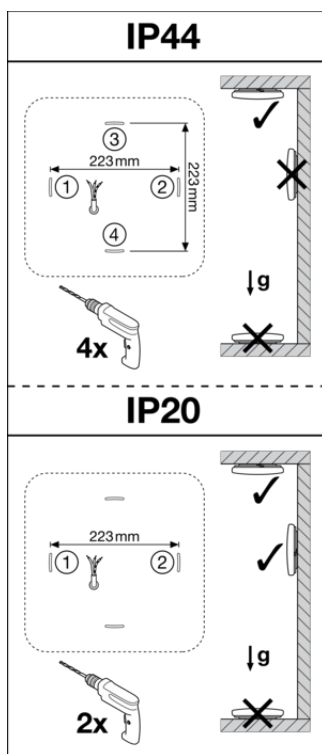

Références / Liens

- Plus d'informations sur la garantie sous www.ledvance.fr/garantie

AVERTISSEMENT

Sous réserve de modifications. Sauf erreur ou omission. Veuillez à toujours utiliser la version la plus récente.