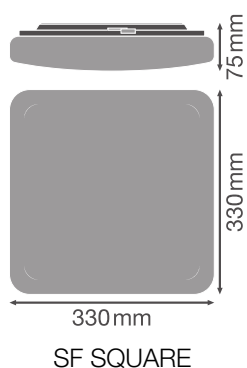

Données photométriques

Flux lumineux	2000 lm
Efficacité lumineuse	83 lm/W
Temp. de couleur	3000 K / 4000 K / 5000 K
Réglage du contrôle de référence de la source lumineuse contenue (Kelvin)	4000 K
Teinte de couleur (désignation)	Blanc chaud / Blanc froid / lumière du jour
Ra Indice de rendu des couleurs	> 80
Ecart-type de correspondance de couleur	< 6 sdc _m
Faible scintillement	Oui
Indice du papillotement (PstLM)	< 1
Indice de l'effet stroboscopique (SVM)	< 0.4
Groupe de sécurité photobiologique EN62778	RG0
Angle de rayonnement	120 °

DIMENSIONS ET POIDS

Longueur	330,00 mm
Largeur	330,00 mm
Hauteur	75,00 mm
Poids du produit	720,00 g

Matériau & couleurs

Couleur du produit	Blanc
Couleur du teinte	Blanc
Matériau de corps	Acier
Matériau de fermeture	Polyméthylméthacrylate (PMMA)
Matière de la surface émettrice.	PMMA
Test au fil incand. selon CEI 60695-2-12	650 °C
Teneur en mercure	0.0 mg