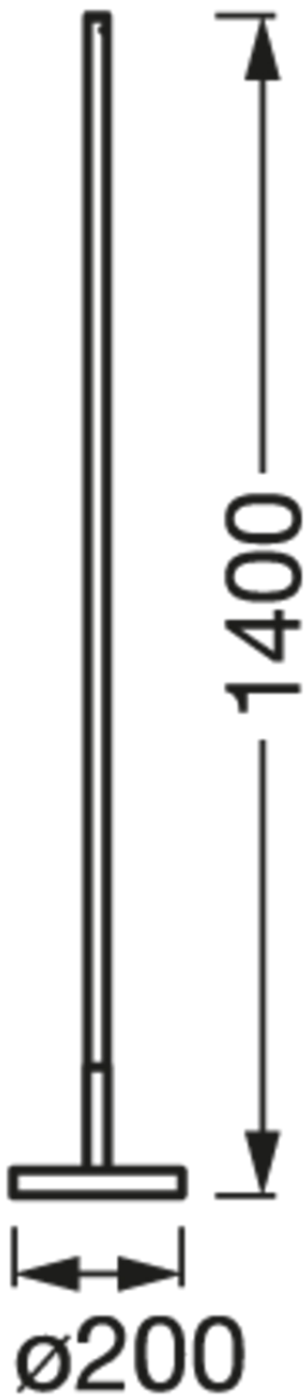

- Doe-het-zelf functie: u kunt het kleursegment per segment aanpassen en uw eigen lichtscènes creëren of gewoon reeds beschikbare lichtscènes gebruiken

TECHNISCHE GEGEVENS

ELEKTRISCHE GEGEVENS

Nominale vermogen	14,00 W
Nominale spanning	220...240 V
Netfrequentie	50...60 Hz
Nominale stroom	80,000 mA
Inschakelstroom	500 mA
Arbeidsfactor λ	> 0,5
Totale harmonische vervorming	< 70 %
Veiligheidsklasse	II

Fotometrische gegevens

Lichtstroom	350 lm
Totale lichtstroom van ingesloten lichtbronnen	1170 lm
Lichtstroom efficiëntie	25 lm/W
Kleurtemperatuur	2700...6500 K
Referentieregelaar instelling van ingebouwde lichtbron (Kelvin)	2700 K ¹⁾
Lichtkleur	Tunable White / RGB
Kleurweergave-index Ra	> 80
Standaardafwijking van kleurproeven	< 6 sdc _m
Flikkerwaarde Pst LM	-
Stroboscoopeffect waarde SVM	-
Fotobiologische veiligheidsgroep EN62778	RG1
Fotobiologische veiligheidsgroep EN62471	RG1
Stralingshoek	120 °

¹⁾ Door een reset uit te voeren, worden de standaardwaarden die door de fabrikant zijn ingesteld, hersteld.

AFMETINGEN & GEWICHT

Diameter	200,00 mm
Hoogte	1400,00 mm
Product gewicht	1730,00 g

SMART WIFI FLOOR ROUND