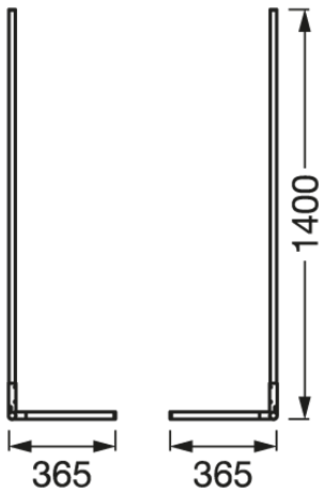

- Doe-het-zelf functie: u kunt het kleursegment per segment aanpassen en uw eigen lichtscènes creëren of gewoon reeds beschikbare lichtscènes gebruiken

TECHNISCHE GEGEVENS

ELEKTRISCHE GEGEVENS

Nominale vermogen	14,00 W
Nominale spanning	220...240 V
Netfrequentie	50...60 Hz
Nominale stroom	80,000 mA
Inschakelstroom	500 mA
Arbeidsfactor λ	> 0,5
Totale harmonische vervorming	< 70 %
Veiligheidsklasse	II

Fotometrische gegevens

Lichtstroom	550 lm
Totale lichtstroom van ingesloten lichtbronnen	1170 lm
Lichtstroom efficiëntie	39 lm/W
Kleurtemperatuur	2700...6500 K
Referentieregelaar instelling van ingebouwde lichtbron (Kelvin)	2700 K ¹⁾
Lichtkleur	Tunable White / RGB
Kleurweergave-index Ra	> 80
Standaardafwijking van kleurproeven	< 6 sdc _m
Flikkerwaarde Pst LM	-
Stroboscoopeffect waarde SVM	-
Fotobiologische veiligheidsgroep EN62778	RG1
Fotobiologische veiligheidsgroep EN62471	RG1
Stralingshoek	120 °

1) Door een reset uit te voeren, worden de standaardwaarden die door de fabrikant zijn ingesteld, hersteld.

AFMETINGEN & GEWICHT

Lengte	365,00 mm
Breedte	365,00 mm
Hoogte	1400,00 mm
Product gewicht	1000,00 g