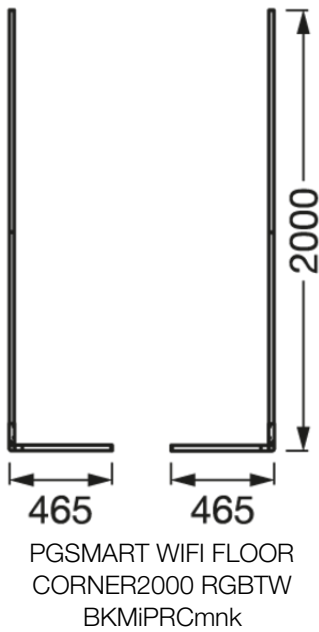

- Doe-het-zelf functie: u kunt het kleursegment per segment aanpassen en uw eigen lichtscènes creëren of gewoon reeds beschikbare lichtscènes gebruiken

TECHNISCHE GEGEVENS

ELEKTRISCHE GEGEVENS

Nominale vermogen	20,00 W
Nominale spanning	220...240 V
Netfrequentie	50...60 Hz
Nominale stroom	110,000 mA
Inschakelstroom	500 mA
Arbeidsfactor λ	> 0,5
Totale harmonische vervorming	< 70 %
Veiligheidsklasse	II

Fotometrische gegevens

Lichtstroom	550 lm
Totale lichtstroom van ingesloten lichtbronnen	1710 lm
Lichtstroom efficiëntie	27 lm/W
Kleurtemperatuur	2700...6500 K
Referentieregelaar instelling van ingebouwde lichtbron (Kelvin)	2700 K ¹⁾
Lichtkleur	Tunable White / RGB
Kleurweergave-index Ra	> 80
Standaardafwijking van kleurproeven	< 6 sdc _m
Flikkerwaarde Pst LM	-
Stroboscoopeffect waarde SVM	-
Fotobiologische veiligheidsgroep EN62778	RG1
Fotobiologische veiligheidsgroep EN62471	RG1
Stralingshoek	120 °

1) Door een reset uit te voeren, worden de standaardwaarden die door de fabrikant zijn ingesteld, hersteld.

AFMETINGEN & GEWICHT

Lengte	465,00 mm
Breedte	465,00 mm
Hoogte	2000,00 mm
Product gewicht	1370,00 g