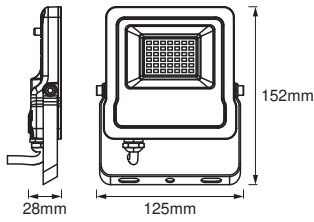

AFMETINGEN & GEWICHT

Lengte	152,00 mm
Breedte	125,00 mm
Hoogte	28,00 mm
Product gewicht	419,00 g

SMART OUTD WIFI FLOOD 20W
RGBW DG

SMART WIFI REMOTE CONTROL

SMART OUTD WIFI FLOOD20W
REM RGBWDG

MATERIALEN & KLEUREN

Kleur van het product	Donkergrijs
Kleur behuizing	Donkergrijs
Body materiaal	Aluminum
Materiaal afdekking	Polycarbonate (PC)
Kwikgehalte	0.0 mg

TOEPASSING & MONTAGE

Omgevingstemperatuur bereik	-20...+40 °C
Opslagtemperatuur	-20...+80 °C
Type aansluiting	Terminal, 3-polig (L, N, PE)
Type bescherming	IP65
Beschermklasse IK (Schok bestendi [PIM])	IK05
Dimbaar	Ja
Type of dimming [GMS]	WiFi
Montagetype	Surface
Montagelocatie	Muur
Toepassingsomgeving	Buiten
Vervangbare LED module	Niet vervangbaar
Met lichtbron	Ja