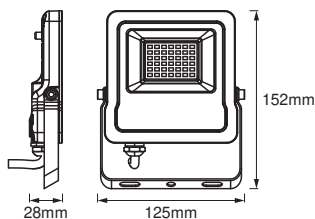

Maße & Gewicht

Länge	152,00 mm
Breite	125,00 mm
Höhe	28,00 mm
Produktgewicht	419,00 g

SMART OUTD WIFI FLOOD 20W
RGBW DG

SMART WIFI REMOTE CONTROL

SMART OUTD WIFI FLOOD20W
REM RGBWDG

Materialien & Farben

Produktfarbe	Dunkelgrau
Gehäusefarbe	Dunkelgrau
Gehäusematerial	Aluminium
Material Abdeckung	Polycarbonat (PC)
Quecksilbergehalt der Lampe	0.0 mg