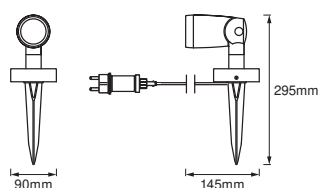

Fotometrische gegevens

| | |
|--|---------------------------|
| Lichtstroom | 240 lm |
| Totale lichtstroom van ingesloten lichtbronnen | 400 lm |
| Lichtstroom efficiëntie | 52 lm/W |
| Kleurtemperatuur | 3000 K |
| Lichtkleur | RGBW |
| Kleurweergave-index Ra | ≥ 80 |
| Standaardafwijking van kleurproeven | ≤ 6 sdc _m |
| Stralingshoek | 76.00 ° |

AFMETINGEN & GEWICHT

| | |
|-----------------|-----------|
| Lengte | 145,00 mm |
| Breedte | 90,00 mm |
| Hoogte | 295,00 mm |
| Product gewicht | 590,00 g |

SMART WIFI GARDEN SPOT
RGBW 1P DG

MATERIALEN & KLEUREN