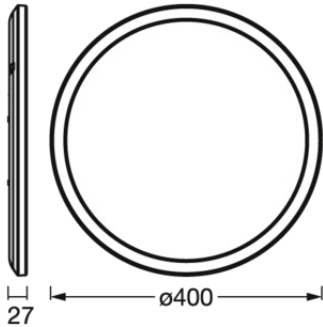

Fotometrische gegevens

Lichtstroom	2000 lm
Totale lichtstroom van ingesloten lichtbronnen	2940 lm
Lichtstroom efficiëntie	80 lm/W
Kleurtemperatuur	2700...6500 K
Referentieregelaar instelling van ingebouwde lichtbron (Kelvin)	2700 K ¹⁾
Lichtkleur	Tunable White / RGB
Kleurweergave-index Ra	≥80
Standaardafwijking van kleurproeven	≤6 sdc _m
Flikkerwaarde Pst LM	-
Stroboscoopeffect waarde SVM	-
Fotobiologische veiligheidsgroep EN62778	RG0
Fotobiologische veiligheidsgroep EN62471	RG0
Stralingshoek	110 °
UGR longitudinal	< 25

¹⁾ Door een reset uit te voeren, worden de standaardwaarden die door de fabrikant zijn ingesteld, hersteld.

AFMETINGEN & GEWICHT

Diameter	400,00 mm
Hoogte	27,00 mm

Product gewicht	1100,00 g
-----------------	-----------