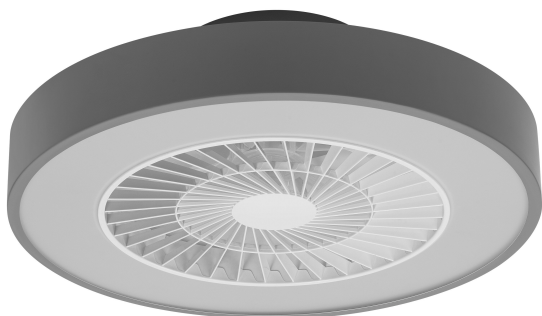

## SMART+ Wifi Ceiling Fan LED Cylinder 550mm + RC

Smart+ wifi ceiling fan | Smart WiFi plafondventilatoren voor diverse toepassingsgebieden, waarin licht en luchtventilatie worden gecombineerd

### Toepassingsgebieden

- Keukens, woonkamers, kinderkamers en werkkamers
- Alleen voor gebruik binnen