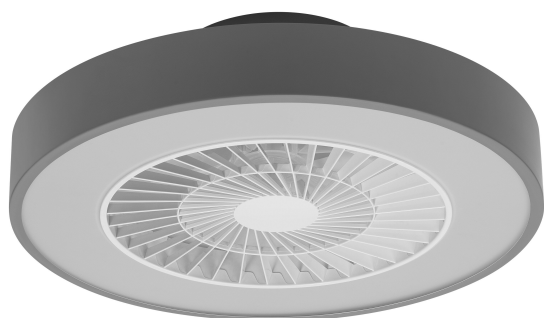

## SMART+ Wifi Ceiling Fan LED Cylinder 550mm + RC

Smart+ wifi ceiling fan | Ventilateurs de plafond Smart Wifi pour différents domaines d'application, combinant lumière et ventilation

### Zones d'application

- Cuisines, salons, salles pour enfants ou bureaux à domicile
- Uniquement pour une utilisation intérieure

### Avantages du produit

- Design épuré, permet une combinaison avec divers styles de la pièce
- Montage simple