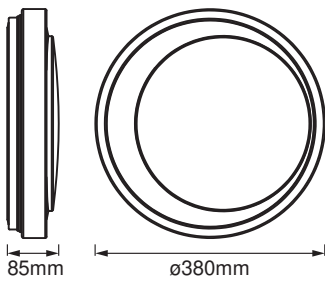

**AFMETINGEN & GEWICHT**

Diameter	380,00 mm
Hoogte	85,00 mm
Product gewicht	801,00 g

SMART WIFI ORBIS MOON RD 380  
TW