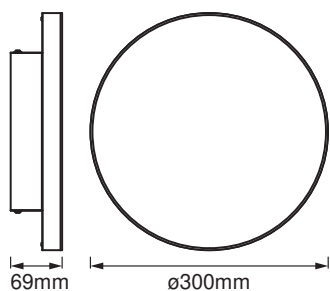

Données photométriques

Flux lumineux	1600 lm
Flux lumineux total des sources lumineuses confinées	2400 lm
Efficacité lumineuse	80 lm/W
Temp. de couleur	3000...6500 K
Teinte de couleur (désignation)	Lumière blanche dynamique / RVB
Ra Indice de rendu des couleurs	> 80
Ecart-type de correspondance de couleur	< 6 sdc _m
Indice du papillotement (PstLM)	≤1
Indice de l'effet stroboscopique (SVM)	≤0.4
Groupe de sécurité photobiologique EN62778	RG0
Groupe de sécurité photobiologique EN62471	RG0
Angle de rayonnement	110 °

DIMENSIONS ET POIDS

Diamètre	300,00 mm
Hauteur	69,00 mm
Poids du produit	1465,00 g

SMART WIFI PLANON
FRAMELESSRD30RGBW

Matériau & couleurs

Couleur du produit	Blanc
Couleur du teinte	Blanc
Matériau de corps	Aluminium
Matériau de fermeture	Polyméthylméthacrylate (PMMA)
Matière de la surface émettrice.	PMMA
Test au fil incand. selon CEI 60695-2-12	650 °C
Teneur en mercure	0.0 mg