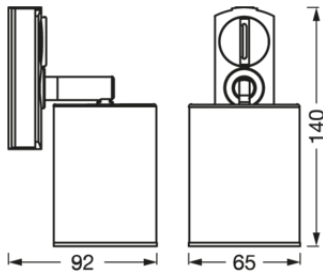

Fotometrische gegevens

Lichtstroom	250 lm
Totale lichtstroom van ingesloten lichtbronnen	500 lm
Lichtstroom efficiëntie	31 lm/W
Kleurtemperatuur	3000...6500 K
Referentieregelaar instelling van ingebouwde lichtbron (Kelvin)	3000 K ¹⁾
Lichtkleur	Tunable White
Kleurweergave-index Ra	> 80
Standaardafwijking van kleurproeven	≤ 6 sdc
Flikkerwaarde Pst LM	-
Stroboscoopeffect waarde SVM	-
Fotobiologische veiligheidsgroep EN62778	RG0
Stralingshoek	80 °

¹⁾ Door een reset uit te voeren, worden de standaardwaarden die door de fabrikant zijn ingesteld, hersteld.

AFMETINGEN & GEWICHT

Lengte	140,00 mm
Breedte	65,00 mm
Hoogte	92,00 mm
Product gewicht	250,00 g