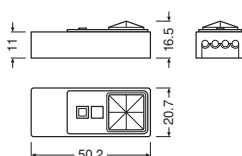

### Productkenmerken

- Light and presence sensor for luminaire installation
- Presence detection via passive IR element
- Light sensor working range: 10...1000 lx (measured at sensor)
- Mounting height: 2...4 m
- Function indication via integrated LED

## AFMETINGEN &amp; GEWICHT

Lengte	50,00 mm
Breedte	21,00 mm
Breedte (incl. ronde armaturen)	21.00 mm
Hoogte	16,00 mm
Hoogte (incl. cylin. armaturen)	16.00 mm
Product gewicht	10,00 g