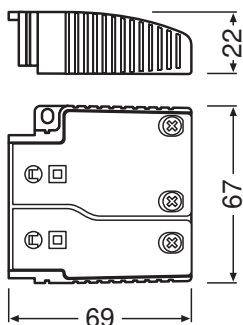

Productvoordelen

- Simple and quick cable mounting
- Sufficient space for cable connection
- Cost-effective and space-saving solution (TL version)
- Free cable connection thanks to open flaps
- Immediate installation thanks to pre-assembled cable clamps

Productkenmerken

- Easy to install and flexible cable clamps
- Separate cable clamps for primary and secondary side
- Pre-fixed, captive screws
- Through-looping (TL version)

TECHNISCHE GEGEVENS

AFMETINGEN & GEWICHT

Lengte	50,0 mm
Breedte	67,00 mm
Breedte (incl. ronde armaturen)	67.00 mm
Hoogte	22,0 mm
Hoogte (incl. cylin. armaturen)	22.0 mm
Product gewicht	35,00 g

TEMPERATUREN & BEDRIJFSOMSTANDIGHEDEN

Max. behuizing temperatuur bij defect	110 °C
Toegestane relatieve luchtvochtigheid	5...85 % ¹⁾

LOGISTIEKE GEGEVENS

Productcode	Verpakkingseenheid (stuks per verpakking)	Afmetingen (lengte x breedte x hoogte)	Brutogewicht	Volume
4052899530997	Onverpakt 1			
4052899531000	Verzenddoos 20	256 mm x 146 mm x 82 mm	777.00 g	3.06 dm ³