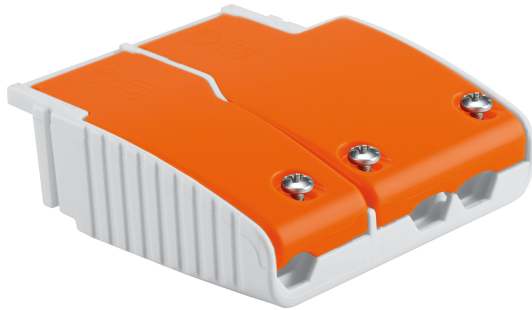

PRODUCTINFORMATIEBLAD OT CABLE CLAMP B-STYLE LP TL

OPTOTRONIC® Cable Clamp | Driver toebehoren

Toepassingsgebieden

- Downlights, flat luminaires
- Suitable for different cable types
- Suitable for indoor installations

Productvoordelen

- Simple and quick cable mounting
- Sufficient space for cable connection
- Cost-effective and space-saving solution (TL version)
- Free cable connection thanks to open flaps
- Immediate installation thanks to pre-assembled cable clamps

Productkenmerken

- Easy to install and flexible cable clamps
- Separate cable clamps for primary and secondary side
- Pre-fixed, captive screws
- Through-looping (TL version)

TECHNISCHE GEGEVENS

AFMETINGEN & GEWICHT

Lengte	50,0 mm
Breedte	67,00 mm
Breedte (incl. ronde armaturen)	67.00 mm
Hoogte	22,0 mm
Hoogte (incl. cylin. armaturen)	22.0 mm
Product gewicht	35,00 g

TEMPERATUREN & BEDRIJFSOMSTANDIGHEDEN

Max. behuizing temperatuur bij defect	110 °C
Toegestane relatieve luchtvochtigheid	5...85 % ¹⁾