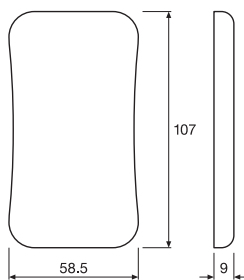

## AFMETINGEN &amp; GEWICHT

Lengte	107,00 mm
Breedte	58,50 mm
Breedte (incl. ronde armaturen)	58.50 mm
Hoogte	9,00 mm
Hoogte (incl. cylin. armaturen)	9.00 mm
Product gewicht	60,00 g