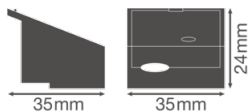

### AFMETINGEN & GEWICHT

Lengte	35 mm
Breedte	35 mm
Breedte (incl. ronde armaturen)	35 mm
Hoogte	24 mm
Hoogte (incl. cylin. armaturen)	24 mm
Product gewicht	9,00 g