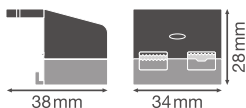

## DIMENSIONS ET POIDS

Longueur	38,3 mm
Largeur	34,0 mm
Largeur (y compris les luminaires ronds)	34.0 mm
Hauteur	28,5 mm
Hauteur (luminaires cycliques inclus)	28.5 mm
Poids du produit	1,00 g