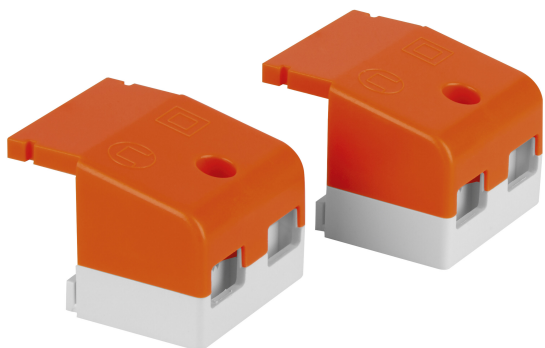

## DR AY PC-PFM-CLAMP DUO

LED DRIVER CABLE CLAMP | Kit d'accessoires pour convertisseur LED DIP SWITCH / PHASE-CUT

PERFOR-  
MANCE  
CLASS

### Zones d'application

- Downlights, luminaires plats
- Adapté à différents types de câbles
- Pour les applications à l'intérieur

### Caractéristiques du produit

- Serre-câbles faciles à installer et flexibles
- Serre-câbles séparé pour côtés primaire et secondaire
- Vis imperdables préfixées

## DIMENSIONS ET POIDS

Longueur	38,3 mm
Largeur	34,0 mm
Largeur (y compris les luminaires ronds)	34.0 mm
Hauteur	28,5 mm
Hauteur (luminaires cycliques inclus)	28.5 mm
Poids du produit	1,00 g