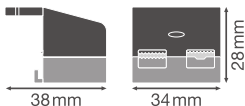

## AFMETINGEN &amp; GEWICHT

Lengte	38,3 mm
Breedte	34,0 mm
Breedte (incl. ronde armaturen)	34.0 mm
Hoogte	28,5 mm
Hoogte (incl. cylin. armaturen)	28.5 mm
Product gewicht	1,00 g