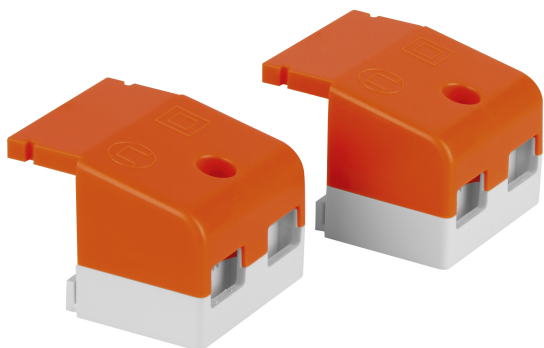

## DR AY PC-PFM-CLAMP DUO

LED DRIVER CABLE CLAMP | Driver kit toebehoren voor LED DRIVER DIP SWITCH / PHASE-CUT

PERFOR-  
MANCE  
CLASS

---

### Toepassingsgebieden

- Downlights, platte armaturen
- Geschikt voor verschillende kabeltypen
- Geschikt voor applicaties binnen

---

### Productkenmerken

- Eenvoudig te installeren en flexibele kabelklemmen
- Afzonderlijke kabelklemmen voor primaire en secundaire zijde
- Voorgemonteerde kopschroeven

## AFMETINGEN &amp; GEWICHT

Lengte	38,3 mm
Breedte	34,0 mm
Breedte (incl. ronde armaturen)	34.0 mm
Hoogte	28,5 mm
Hoogte (incl. cylin. armaturen)	28.5 mm
Product gewicht	1,00 g