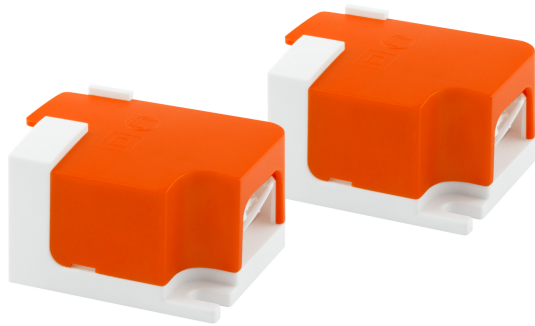

FICHE PRODUIT

DR AY ZB+DALI CLAMP DUO

LED DRIVER DALI Cable Clamp | Kit d'accessoires pour convertisseur LED DALI

DONNÉES TECHNIQUES

DIMENSIONS ET POIDS

Largeur	76 mm
Largeur (y compris les luminaires ronds)	76 mm
Hauteur	32,0 mm
Hauteur (luminaires cycliques inclus)	32.0 mm
Poids du produit	26,8 g

COULEURS ET MATÉRIAUX

Couleur du produit	orange/Blanc
Matériau de corps	Plastique

DONNÉES SUPPLÉMENTAIRES SUR LE PRODUIT

Encapsulé	Non
-----------	-----

CERTIFICATS ET NORMES

Normes	Conformément à EN 61347-1 / Conformément à EN 61347-2-13 / Conformément à EN 55015 / Conformément à EN 61547 / Conformément à EN 61000-3-2 / Conformément à EN 62384
--------	--

Code produit	Unité d'emballage (Pièces/Unité)	Dimensions (longueur x largeur x hauteur)	Poids approximatif	Volume
4058075483125	SAC 2			
4058075483132	Carton de regroupement 20	181 mm x 141 mm x 110 mm	965.00 g	2.81 dm ³