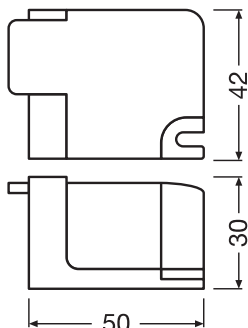

FICHE PRODUIT

DR AY ZB+DALI CLAMP DUO

LED DRIVER DALI Cable Clamp | Kit d'accessoires pour convertisseur LED DALI

DONNÉES TECHNIQUES

DIMENSIONS ET POIDS

Largeur	76 mm
Largeur (y compris les luminaires ronds)	76 mm
Hauteur	32,0 mm
Hauteur (luminaires cycliques inclus)	32.0 mm
Poids du produit	26,8 g

TÉLÉCHARGEMENTS

Documents et certificats	Nom du document
 Declarations of conformity	DR AY DALI-PPM CLAMP DUO

DONNÉES LOGISTIQUES

Code produit	Unité d'emballage (Pièces/Unité)	Dimensions (longueur x largeur x hauteur)	Poids approximatif	Volume
--------------	----------------------------------	---	--------------------	--------

Code produit	Unité d'emballage (Pièces/Unité)	Dimensions (longueur x largeur x hauteur)	Poids approximatif	Volume
4058075483125	SAC 2			
4058075483132	Carton de regroupement 20	181 mm x 141 mm x 110 mm	965.00 g	2.81 dm ³