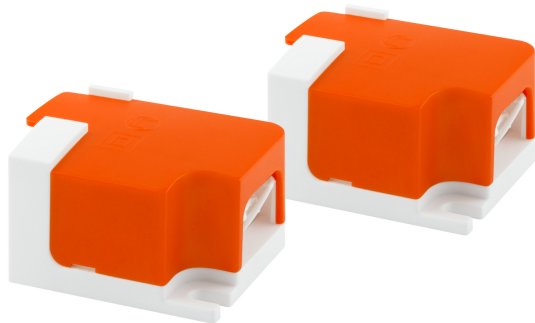

PRODUCTINFORMATIEBLAD DR AY ZB+DALI CLAMP DUO

LED DRIVER DALI Cable Clamp | Driver toebehoren kit voor LED DRIVER DALI

TECHNISCHE GEGEVENS

AFMETINGEN & GEWICHT

Breedte	76 mm
Breedte (incl. ronde armaturen)	76 mm
Hoogte	32,0 mm
Hoogte (incl. cylin. armaturen)	32.0 mm
Product gewicht	26,8 g

KLEUREN & MATERIALEN

Kleur van het product	Oranje/Wit
Body materiaal	Plastic

AANVULLENDE PRODUCTGEGEVENS

Ingekapseld	Nee
-------------	-----

CERTIFICATEN & NORMEN

Normen	Volgens EN 61347-1 / Volgens EN 61347-2-13 / Volgens EN 55015 / Volgens EN 61547 / Volgens EN 61000-3-2 / Volgens EN 62384
--------	--

DOWNLOADS

Documenten en certificaten	Naam document
 Declarations of conformity	DR AY DALI-PFM CLAMP DUO

LOGISTIEKE GEGEVENS

Productcode	Verpakkingseenheid (stuks per verpakking)	Afmetingen (lengte x breedte x hoogte)	Brutogewicht	Volume
4058075483125	BAG 2			

Productcode	Verpakkingseenheid (stuks per verpakking)	Afmetingen (lengte x breedte x hoogte)	Brutogewicht	Volume
4058075483132	Verzenddoos 20	181 mm x 141 mm x 110 mm	965.00 g	2.81 dm ³

De genoemde productcodes beschrijven de kleinste hoeveelheid die besteld kan worden. Eén verzendeenheid kan bestaan uit één of meer afzonderlijke producten. Bij het plaatsen van een order enkele of veelvoud van de verpakkingseenheid invoeren.