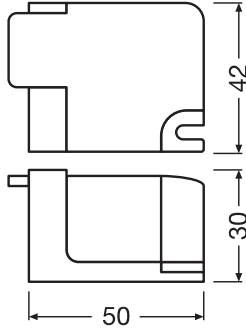

PRODUCTINFORMATIEBLAD DR AY ZB+DALI CLAMP DUO

LED DRIVER DALI Cable Clamp | Driver toebehoren kit voor LED DRIVER DALI

TECHNISCHE GEGEVENS

AFMETINGEN & GEWICHT

Breedte	76 mm
Breedte (incl. ronde armaturen)	76 mm
Hoogte	32,0 mm
Hoogte (incl. cylin. armaturen)	32.0 mm
Product gewicht	26,8 g

DOWNLOADS

Documenten en certificaten	Naam document
 Declarations of conformity	DR AY DALI-PFM CLAMP DUO

LOGISTIEKE GEGEVENS

Productcode	Verpakkingseenheid (stuks per verpakking)	Afmetingen (lengte x breedte x hoogte)	Brutogewicht	Volume
4058075483125	BAG 2			

Productcode	Verpakkingseenheid (stuks per verpakking)	Afmetingen (lengte x breedte x hoogte)	Brutogewicht	Volume
4058075483132	Verzenddoos 20	181 mm x 141 mm x 110 mm	965.00 g	2.81 dm ³

De genoemde productcodes beschrijven de kleinste hoeveelheid die besteld kan worden. Eén verzendeenheid kan bestaan uit één of meer afzonderlijke producten. Bij het plaatsen van een order enkele of veelvoud van de verpakkingseenheid invoeren.