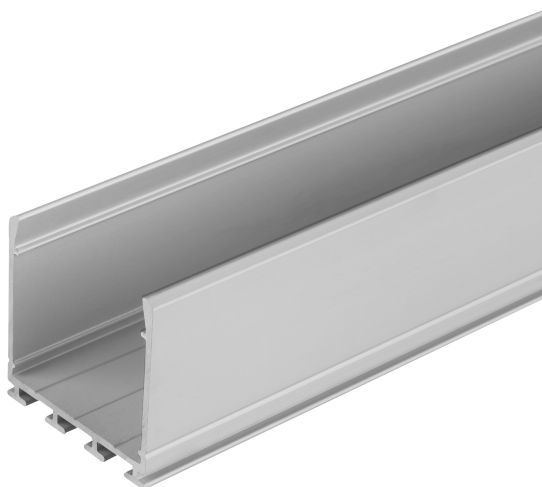

## LS AY -PW03/U/26X26/14/1

Wide Profiles for LED Strips | Weite Profile für LED-Bänder

---

### Anwendungsgebiete

- Allgemeine Innenbeleuchtung

---

### Produktvorteile

- Robustes Aluminiumprofil
- Schnelle und einfache Montage

TECHNISCHE DATEN

Maße & Gewicht

Länge	1000 mm
Breite	26.0 mm
Höhe	26.0 mm
Produktgewicht	240,00 g

Farben & Materialien

Produktfarbe	Grau
--------------	------