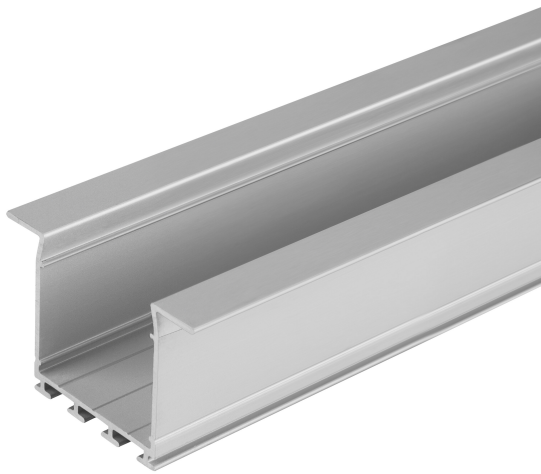

PRODUKTDATENBLATT

LS AY -PW02/UW/39X26/14/1

Wide Profiles for LED Strips | Weite Profile für LED-Bänder

Anwendungsgebiete

- Allgemeine Innenbeleuchtung

Produktvorteile

- Robustes Aluminiumprofil
- Schnelle und einfache Montage

TECHNISCHE DATEN

Maße & Gewicht

Länge	1000 mm
Breite	39.0 mm
Höhe	26.0 mm
Produktgewicht	260,00 g

Farben & Materialien

Produktfarbe	Grau
--------------	------

Temperaturen & Betriebsbedingungen

Umgebungstemperaturbereich	-15...+45 °C
Betriebstemperaturbereich	-15...+45 °C