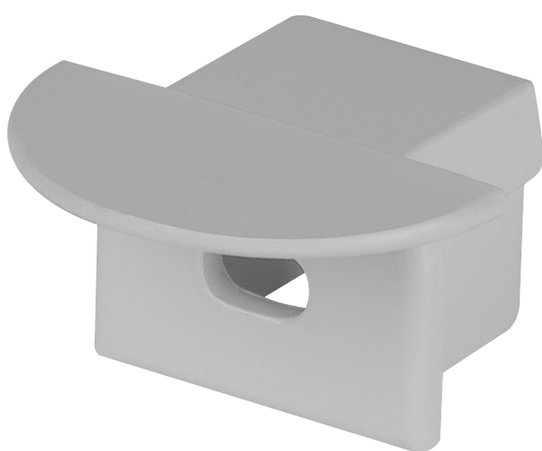

PRODUCTINFORMATIEBLAD

LS AY -PM01/EC/H

Medium Profiles for LED Strips | Medium profielen voor LED strips

Toepassingsgebieden

- Algemene binnerverlichting

Productvoordelen

- Robuust aluminium profiel
- Snelle en eenvoudige montage

TECHNISCHE GEGEVENS

AFMETINGEN & GEWICHT

Lengte	20,2 mm
Breedte	21,7 mm
Breedte (incl. ronde armaturen)	21.7 mm
Hoogte	12 mm
Hoogte (incl. cylin. armaturen)	12 mm
Product gewicht	2,00 g

KLEUREN & MATERIALEN