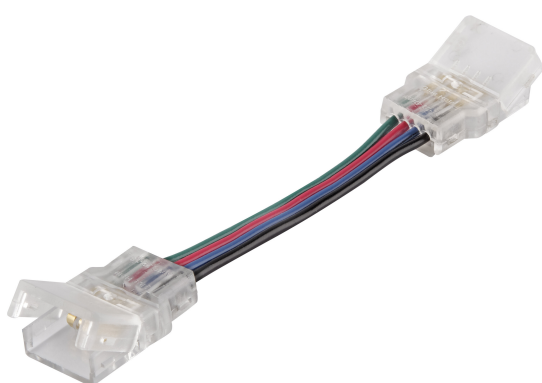

FICHE PRODUIT

LS AY VAL -CSW/P4/50/P

Connectors for RGB LED Strips | Connecteurs pour rubans LED RGB

Zones d'application

- Eclairage intérieur général

Avantages du produit

- Installation facile des connecteurs, pas d'opérations manuelles nécessaires sur le câblage
- Installation sans outil

DONNÉES TECHNIQUES

DONNÉES ÉLECTRIQUES

| | |
|--------------------|---------|
| Tension nominale | 24 V |
| Intensité nominale | 3000 mA |

DIMENSIONS ET POIDS

| | |
|--|---------------------|
| Longueur | 102,0 mm |
| Longueur de câble | 50 mm |
| Largeur | 17,0 mm |
| Largeur (y compris les luminaires ronds) | 17.0 mm |
| Hauteur | 7 mm |
| Hauteur (luminaires cycliques inclus) | 7 mm |
| Section du câble au primaire | 0,5 mm ² |
| Poids du produit | 12,00 g |