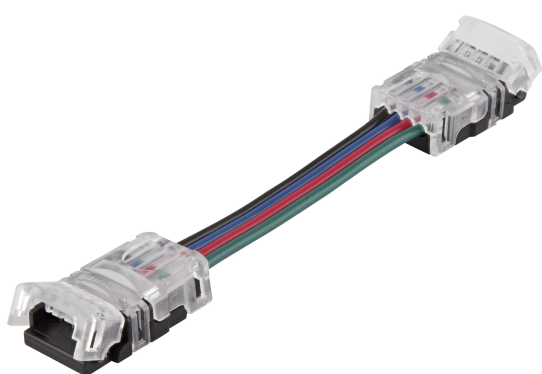

FICHE PRODUIT

LS AY VAL -CSW/P4/50

Connectors for RGB LED Strips | Connecteurs pour rubans LED RGB

VALUE
CLASS

Zones d'application

- Eclairage intérieur général

Avantages du produit

- Installation facile des connecteurs, pas d'opérations manuelles nécessaires sur le câblage
- Installation sans outil

DONNÉES TECHNIQUES

DONNÉES ÉLECTRIQUES

Tension nominale	24 V
Intensité nominale	3000 mA

DIMENSIONS ET POIDS

Longueur	98,5 mm
Longueur de câble	50 mm
Largeur	14,6 mm
Largeur (y compris les luminaires ronds)	14.6 mm
Hauteur	7,7 mm
Hauteur (luminaires cycliques inclus)	7.7 mm
Section du câble au primaire	0,5 mm ²
Poids du produit	36,00 g