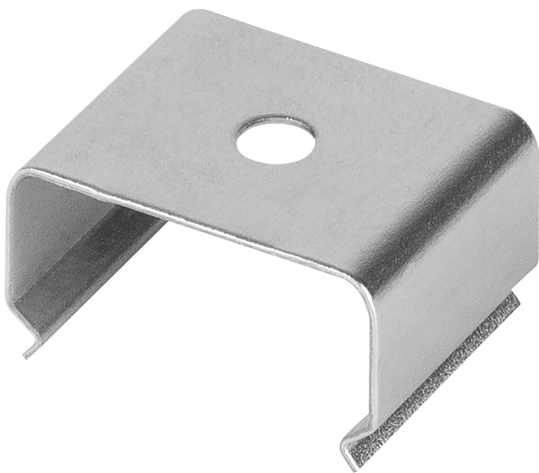

## LS AY -PM04/MB

Medium Profiles for LED Strips | Medium profielen voor LED strips

---

### Productvoordelen

- Robuust aluminium profiel
- Snelle en eenvoudige montage

### AFMETINGEN & GEWICHT

Lengte	15,0 mm
Breedte	18,5 mm
Breedte (incl. ronde armaturen)	18.5 mm
Hoogte	10,6 mm
Hoogte (incl. cylin. armaturen)	10.6 mm
Product gewicht	2,00 g