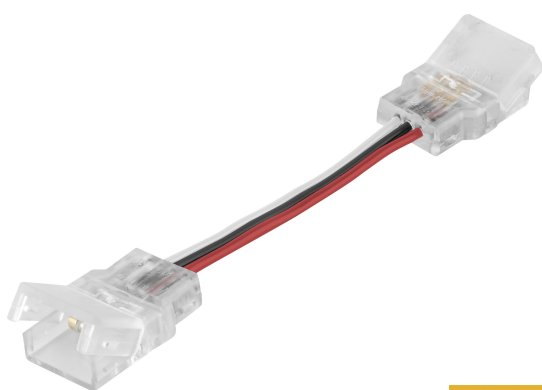

FICHE PRODUIT

LS AY SUP -CSW/P3/50/P

Connectors for TW LED Strips | Connecteurs pour rubans LED TW

Zones d'application

- Eclairage intérieur général

Avantages du produit

- Installation facile des connecteurs, pas d'opérations manuelles nécessaires sur le câblage
- Installation sans outil

DONNÉES TECHNIQUES

DONNÉES ÉLECTRIQUES

Tension nominale	0...36 V
Intensité nominale	5000 mA

DIMENSIONS ET POIDS

Longueur	26,0 mm
Longueur de câble	50 mm
Largeur	17,0 mm
Largeur (y compris les luminaires ronds)	17.0 mm
Hauteur	7,2 mm
Hauteur (luminaires cycliques inclus)	7.2 mm
Section du câble au primaire	0.35...0.75 mm ²
Poids du produit	6,4 g

Documents et certificats	Nom du document
 Declarations of conformity	LED STRIP ACCESSORIES

DONNÉES LOGISTIQUES

Code produit	Unité d'emballage (Pièces/Unité)	Dimensions (longueur x largeur x hauteur)	Poids approximatif	Volume
4058075451537	SAC 2	80 mm x 120 mm x 5 mm	13.80 g	0.05 dm ³
4058075451544	Carton de regroupement 100	250 mm x 100 mm x 250 mm	838.00 g	6.25 dm ³