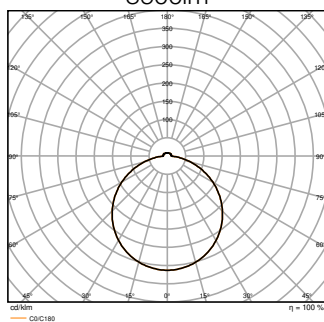

LISOEV 500SQ 27W 840 SF FLAT
3780lm

AFMETINGEN & GEWICHT

Lengte	500,00 mm