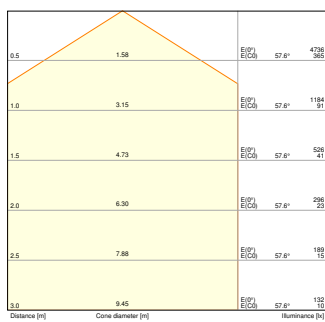

LISOEV 500SQ 27W 840 SF FLAT
3780lm