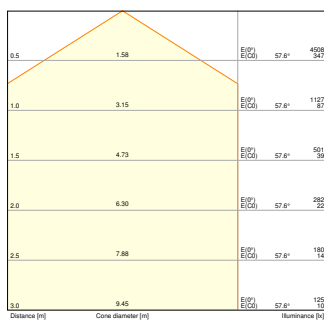

TECHNISCHE GEGEVENS

ELEKTRISCHE GEGEVENS

Nominale vermogen	23 W
Nominale spanning	30...40 V
Netfrequentie	50...60 Hz
Nominale stroom	650 mA

Fotometrische gegevens

Lichtstroom	3780 lm
Lichtstroom efficiëntie	140 lm/W
Kleurtemperatuur	3000 K / 4000 K
Lichtkleur	Warm White / Koel wit
Kleurweergave-index Ra	> 80
Standaardafwijking van kleurproeven	3 sdc <sub>m</sub>
Fotobiologische veiligheidsgroep EN62778	RG0
Stralingshoek	120 °