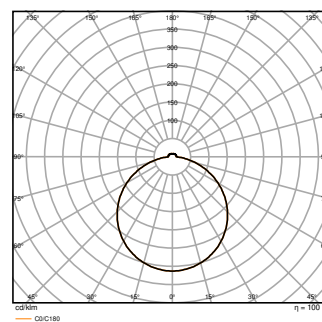

LISOEV 500SQ 27W 830 SF FLAT
3600lm