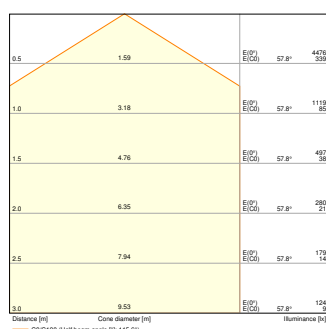

DONNÉES TECHNIQUES

DONNÉES ÉLECTRIQUES

Puissance nominale	23 W
Tension nominale	30...40 V
Fréquence du réseau	50...60 Hz
Intensité nominale	650 mA

Données photométriques

Flux lumineux	3780 lm
Efficacité lumineuse	140 lm/W
Temp. de couleur	3000 K / 4000 K
Teinte de couleur (désignation)	Blanc chaud / Blanc froid
Ra Indice de rendu des couleurs	> 80
Ecart-type de correspondance de couleur	3 sdcM
Groupe de sécurité photobiologique EN62778	RG0
Angle de rayonnement	120 °

LISOEV 500R 27W 830 SF FLAT
3600lm