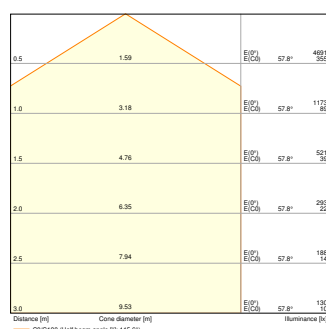

LISOEV 500R 27W 840 SF FLAT
3780lm