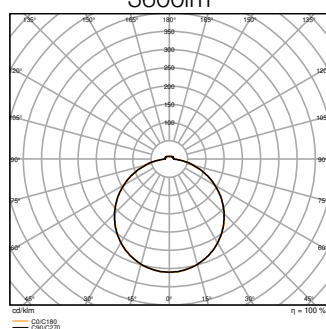

LISOEV 500R 27W 840 SF FLAT
3780lm

DIMENSIONS ET POIDS

Diamètre	500,00 mm