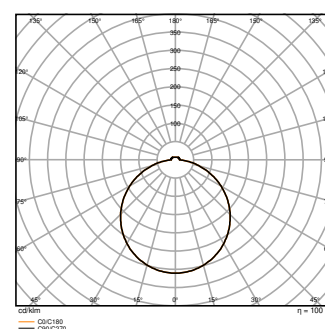

LISOEV 500R 27W 830 SF FLAT
3600lm