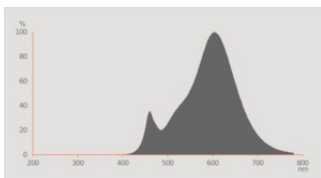

Fotometrische gegevens

Lichtkleur	RGBW
Lichtstroom einde nominale leven	0.70
Standaardafwijking van kleurproeven	≤ 6 sdc _m
Nominale lichtstroom	345 lm
Lichtstroom	345 lm
Lichtstroom efficiëntie	73 lm/W
Lichtsterkte	380 cd
Bereik regelb. kleurtemp.	2700...6500 K
Kleurtemperatuur	2700...6500 K
Kleurweergave-index Ra	80
Flikkerwaarde Pst LM	1.0
Stroboscoopeffect waarde SVM	0.4