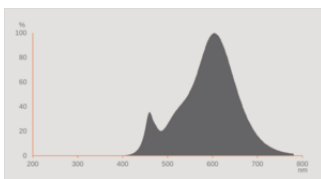

Fotometrische gegevens

Lichtkleur	Comfort warm wit
Lichtstroom einde nominale leven	0.93
Standaardafwijking van kleurproeven	≤ 6 sdcn
Nominale lichtstroom	680 lm
Lichtstroom	680 lm
Lichtstroom efficiëntie	113 lm/W
Bereik regelb. kleurtemp.	2400 K
Kleurtemperatuur	2400 K
Kleurweergave-index Ra	80
Flikkerwaarde Pst LM	<1.0
Stroboscoopeffect waarde SVM	<0.4

LISO spectral power distribution
2700K CRI80 v1

Lichttechnische gegevens

Opstarttijd	< 0.5 s
-------------	---------

Opwarmtijd (60 %)	· 0.50 s
-------------------	----------

AFMETINGEN & GEWICHT

Product gewicht	100,00 g
Diameter	125,00 mm
Maximale diameter	125 mm
Lengte	168,00 mm
Breedte (incl. ronde armaturen)	125.00 mm
Hoogte (incl. cylin. armaturen)	125.00 mm
Buitenkolf [PICOS]	G125