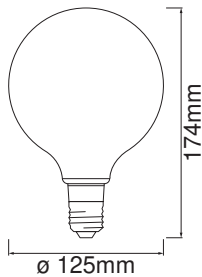

Fotometrische gegevens

Lichtkleur	Comfort warm wit
Lichtstroom einde nominale leven	0.93
Standaardafwijking van kleurproeven	≤ 6 sdcn
Nominale lichtstroom	680 lm
Lichtstroom	680 lm
Lichtstroom efficiëntie	113 lm/W
Bereik regelb. kleurtemp.	2400 K
Kleurtemperatuur	2400 K
Kleurweergave-index Ra	80
Flikkerwaarde Pst LM	<1.0
Stroboscoopeffect waarde SVM	<0.4

LISO spectral power distribution
2700K CRI80 v1

Lichttechnische gegevens

Opstarttijd	< 0.5 s
-------------	---------

Opwarmtijd (60 %)	· 0.50 s
-------------------	----------

AFMETINGEN & GEWICHT

Product gewicht	100,00 g
Diameter	125,00 mm
Maximale diameter	125 mm
Lengte	168,00 mm
Breedte (incl. ronde armaturen)	125.00 mm
Hoogte (incl. cylin. armaturen)	125.00 mm
Buitenkolf [PICOS]	G125