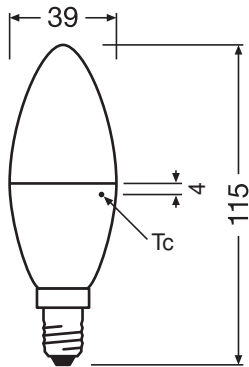

Everlight 67-23ST KKE 2700K

Lichttechnische gegevens

Stralingshoek	200 °
Opstarttijd	< 0.5 s

Opwarmtijd (60 %)

· 0.50 s

AFMETINGEN & GEWICHT

Product gewicht	26,00 g
Diameter	39,00 mm
Maximale diameter	39 mm
Lengte	115,00 mm
Breedte	39,0 mm
Breedte (incl. ronde armaturen)	39.0 mm
Hoogte	39,0 mm
Hoogte (incl. cylin. armaturen)	39.0 mm
Buitenkolf [PICOS]	B40