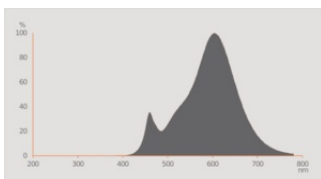

Fotometrische gegevens

Lichtkleur	Tunable White
Lichtstroom einde nominale leven	0.95
Standaardafwijking van kleurproeven	≤ 6 sdcn
Nominale lichtstroom	1521 lm
Lichtstroom	1521 lm
Lichtstroom efficiëntie	108 lm/W
Bereik regelb. kleurtemp.	2700...6500 K
Kleurtemperatuur	2700...6500 K
Kleurweergave-index Ra	80
Flikkerwaarde Pst LM	≤ 1
Stroboscoopeffect waarde SVM	≤ 0.4