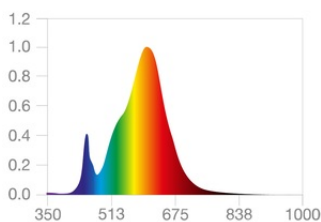

### Productkenmerken

- Bedienbaar via LEDVANCE SMART+ App (met minimaal Android 8.0 of iOS 14.0)
- Aanpasbare lichtkleur via Tunable White: Warm White tot daglicht (2.700K...6.500K)
- RGB-kleursturing, circa 16 miljoen kleuropties instelbaar
- Dimbaar
- Networkprotocol: WiFi
- Levensduur: max. 15.000 u
- Spraakbesturing werkt met Hey Google of Alexa

## Fotometrische gegevens

Lichtkleur	RGBTW
Lichtstroom einde nominale leven	0.93
Standaardafwijking van kleurproeven	$\leq 6$ sdc <sub>m</sub>
Nominale lichtstroom	470 lm
Lichtstroom	470 lm
Lichtstroom efficiëntie	97 lm/W
Bereik regelb. kleurtemp.	2700...6500 K
Kleurtemperatuur	2700...6500 K
Kleurweergave-index Ra	80
Flikkerwaarde Pst LM	<1.0
Stroboscoopeffect waarde SVM	<0.4