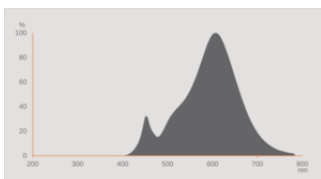

Fotometrische gegevens

Lichtkleur	Warm White
Lichtstroom einde nominale leven	0.93
Standaardafwijking van kleurproeven	≤ 6 sdcn
Nominale lichtstroom	300 lm
Lichtstroom	300 lm
Lichtstroom efficiëntie	66 lm/W
Bereik regelb. kleurtemp.	2700 K
Kleurtemperatuur	2700 K
Kleurweergave-index Ra	80
Flikkerwaarde Pst LM	1.0
Stroboscoopeffect waarde SVM	0.4

EPREL data spectral diagram PROF
LEDr 2700K

Lichttechnische gegevens

Stralingshoek	300 °
Opstarttijd	< 0.5 s
Opwarmtijd (60 %)	< 0.50 s

AFMETINGEN & GEWICHT

Product gewicht	31,00 g
Diameter	60,00 mm
Maximale diameter	60 mm
Lengte	105,00 mm
Breedte (incl. ronde armaturen)	60.00 mm
Hoogte (incl. cylin. armaturen)	60.00 mm
Buitenkolf [PICOS]	A60