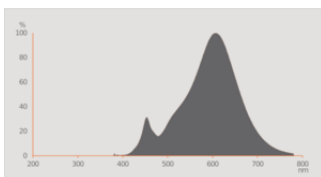

Fotometrische gegevens

Lichtkleur	Warm White
Lichtstroom einde nominale leven	0.93
Standaardafwijking van kleurproeven	≤ 6 sdcn
Nominale lichtstroom	540 lm
Lichtstroom	540 lm
Lichtstroom efficiëntie	90 lm/W
Bereik regelb. kleurtemp.	2500 K
Kleurtemperatuur	2500 K
Kleurweergave-index Ra	80
Flikkerwaarde Pst LM	1.0
Stroboscoopeffect waarde SVM	0.4