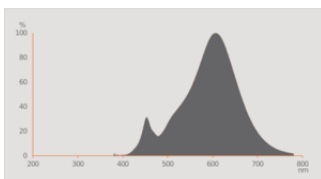

Fotometrische gegevens

Lichtkleur	Warm White
Lichtstroom einde nominale leven	0.93
Standaardafwijking van kleurproeven	≤ 6 sdcn
Nominale lichtstroom	540 lm
Lichtstroom	540 lm
Lichtstroom efficiëntie	90 lm/W
Bereik regelb. kleurtemp.	2500 K
Kleurtemperatuur	2500 K
Kleurweergave-index Ra	80
Flikkerwaarde Pst LM	1.0
Stroboscoopeffect waarde SVM	0.4