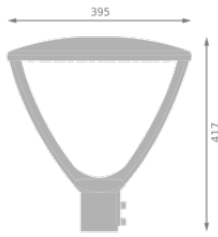

¹⁾ Zie de afbeelding van de lumen/vermogen tabel voor mogelijke opties

Fotometrische gegevens

Lichtstroom	8200 lm / 6800 lm / 5840 lm / 4730 lm ¹⁾
Lichtstroom efficiëntie	139 lm/W ¹⁾
Kleurtemperatuur	3000 K / 4000 K
Lichtkleur	Warm White / Koel wit
Kleurweergave-index Ra	80
Standaardafwijking van kleurproeven	5 sdcn
Flikkervrij	Ja
Flikkerwaarde Pst LM	<1
Stroboscoopeffect waarde SVM	<0.4
Fotobiologische veiligheidsgroep EN62778	RG1

¹⁾ Zie de afbeelding van de lumen/vermogen tabel voor mogelijke opties

URB LTRN V29/59W ASYMPS

AFMETINGEN & GEWICHT

Diameter	395,00 mm
Hoogte	417,00 mm
Product gewicht	4255,00 g

URBAN LANTERN

MATERIALEN & KLEUREN