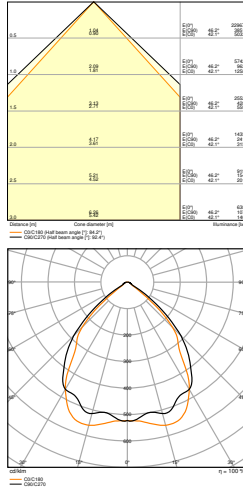

Productkenmerken

- Balbestendige afdekking met verhoogde fysieke robuustheid (volgens DIN 18032-3 en DIN 57710-13)

TECHNISCHE GEGEVENS

Fotometrische gegevens

LB FLEX BP 1500 P 105W 840 N

LB FLEX BP 1500 P 105W 840 N

AFMETINGEN & GEWICHT

Lengte	1206 mm
Breedte	119,0 mm
Hoogte	39 mm
Product gewicht	1675,00 g

LB FLEX 1500 BALL PROOF
COVER

MATERIALEN & KLEUREN

Kleur van het product	Wit
Body materiaal	Staal

TOEPASSING & MONTAGE