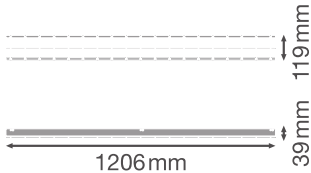

Productkenmerken

- Balbestendige afdekking met verhoogde fysieke robuustheid (volgens DIN 18032-3 en DIN 57710-13)

TECHNISCHE GEGEVENS

Fotometrische gegevens

LB FLEX BP 1500 P 105W 840 N

LB FLEX BP 1500 P 105W 840 N

AFMETINGEN & GEWICHT

Lengte	1206 mm
Breedte	119,0 mm
Hoogte	39 mm
Product gewicht	1675,00 g

LB FLEX 1500 BALL PROOF
COVER

MATERIALEN & KLEUREN

Kleur van het product	Wit
Body materiaal	Staal

TOEPASSING & MONTAGE