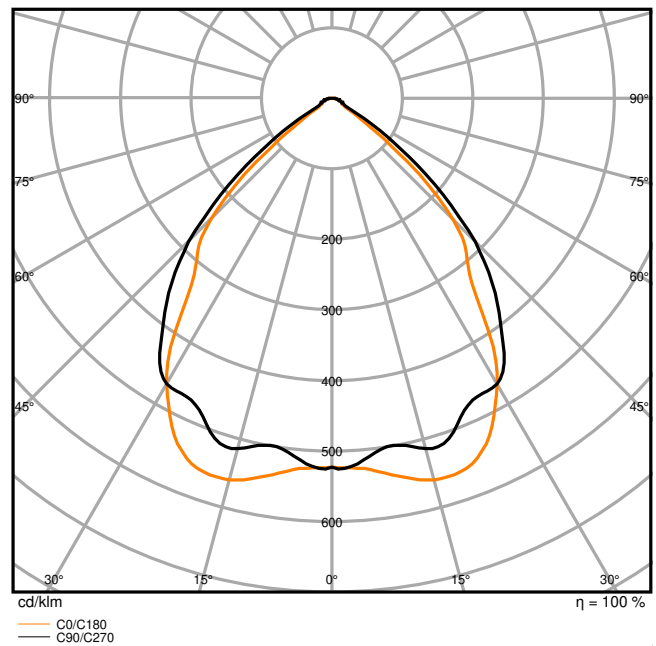

Productkenmerken

- Balbestendige afdekking met verhoogde fysieke robuustheid (volgens DIN 18032-3 en DIN 57710-13)

TECHNISCHE GEGEVENS

Fotometrische gegevens

LB FLEX BP 1500 P 105W 840 N

LB FLEX BP 1500 P 105W 840 N

AFMETINGEN & GEWICHT

Lengte	1206 mm
Breedte	119,0 mm
Hoogte	39 mm
Product gewicht	1675,00 g

LB FLEX 1500 BALL PROOF
COVER

MATERIALEN & KLEUREN

Kleur van het product	Wit
Body materiaal	Staal

TOEPASSING & MONTAGE