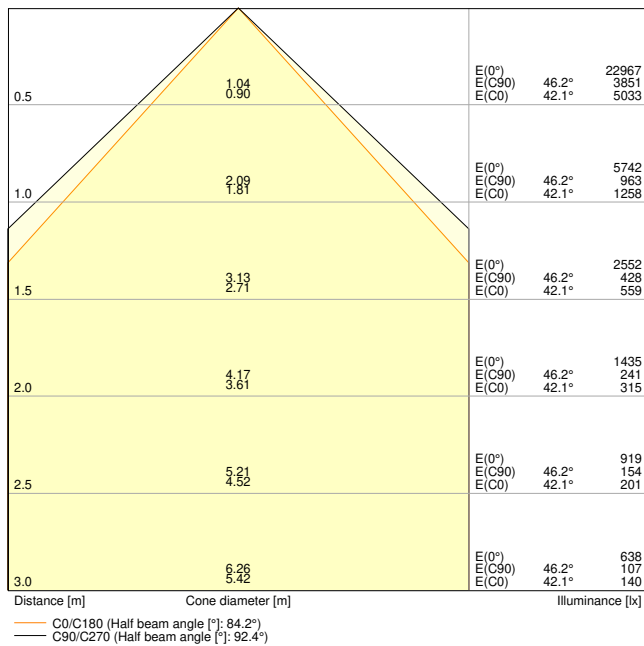

Productkenmerken

- Balbestendige afdekking met verhoogde fysieke robuustheid (volgens DIN 18032-3 en DIN 57710-13)

TECHNISCHE GEGEVENS

Fotometrische gegevens

LB FLEX BP 1500 P 105W 840 N

LB FLEX BP 1500 P 105W 840 N

AFMETINGEN & GEWICHT

Lengte	1206 mm
Breedte	119,0 mm
Hoogte	39 mm
Product gewicht	1675,00 g

LB FLEX 1500 BALL PROOF
COVER

MATERIALEN & KLEUREN

Kleur van het product	Wit
Body materiaal	Staal

TOEPASSING & MONTAGE