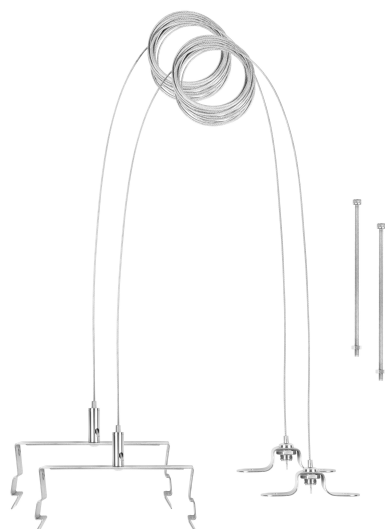

# PRODUCTINFORMATIEBLAD LB FLEX SUSPENSION KIT

LOW BAY FLEX SUSPENSION KIT | Ophangset voor LOW BAY FLEX

---

## Productkenmerken

- Draadophanging met beugel en 5 meter verstelbare staalkabel

## AFMETINGEN &amp; GEWICHT

Lengte	125,0 mm
Breedte	30 mm
Hoogte	46 mm
Product gewicht	240,00 g
Kabellengte	5000 mm