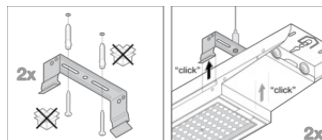

Kleur van het product	Staal
Body materiaal	Staal

TOEPASSING & MONTAGE

Opslagtemperatuur	-30...+80 °C
Montagetype	Oppervlakte montage
Montagelocatie	Plafond

Technische uitrusting

– 5 m verstelbare staalkabel

DOWNLOADS

Aanbestedingsteksten	Naam document
Tender documenten	LOW BAY FLEX ACCESSORIES SUSPENSION KIT-NL

LOGISTIEKE GEGEVENS

Productcode	Verpakkingseenheid (stuks per verpakking)	Afmetingen (lengte x breedte x hoogte)	Brutogewicht	Volume
4058075693722	BAG 1			
4058075693739	Verzenddoos 30	421 mm x 282 mm x 173 mm	7650.00 g	20.54 dm³

De genoemde productcodes beschrijven de kleinste hoeveelheid die besteld kan worden. Eén verzendeenheid kan bestaan uit één of meer afzonderlijke producten. Bij het plaatsen van een order enkele of veelvoud van de verpakkingseenheid invoeren.

AANVULLENDE CATALOGUSINFORMATIE

DISCLAIMER

Onder voorbehoud van verandering zonder kennisgeving. Fouten en drukfouten voorbehouden. Zorg ervoor dat u de meest recente versie gebruikt.