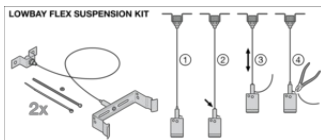

Kleur van het product	Staal
Body materiaal	Staal

TOEPASSING & MONTAGE

Opslagtemperatuur	-30...+80 °C
Montagetype	Oppervlakte montage
Montagelocatie	Plafond

Technische uitrusting

– 5 m verstelbare staalkabel

DOWNLOADS

Aanbestedingsteksten	Naam document
Tender documenten	LOW BAY FLEX ACCESSORIES SUSPENSION KIT-NL

LOGISTIEKE GEGEVENS

Productcode	Verpakkingseenheid (stuks per verpakking)	Afmetingen (lengte x breedte x hoogte)	Brutogewicht	Volume
4058075693722	BAG 1			
4058075693739	Verzenddoos 30	421 mm x 282 mm x 173 mm	7650.00 g	20.54 dm³

De genoemde productcodes beschrijven de kleinste hoeveelheid die besteld kan worden. Eén verzendeenheid kan bestaan uit één of meer afzonderlijke producten. Bij het plaatsen van een order enkele of veelvoud van de verpakkingseenheid invoeren.

AANVULLENDE CATALOGUSINFORMATIE

DISCLAIMER

Onder voorbehoud van verandering zonder kennisgeving. Fouten en drukfouten voorbehouden. Zorg ervoor dat u de meest recente versie gebruikt.