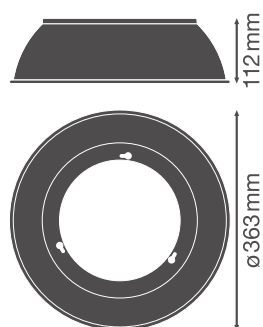

### Productkenmerken

- Uitstralingshoek: 80 °
- Hoogwaardige aluminiumreflector

## AFMETINGEN &amp; GEWICHT

Diameter	363,00 mm
Hoogte	112 mm
Product gewicht	394,00 g

HB COMP V REFL 166W\_225W