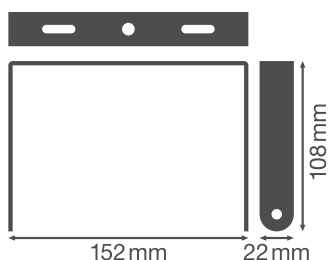

### Produkteigenschaften

- Halterung aus schwarzem Stahl
- Einstellbarer Schwenkwinkel:  $\pm 60^\circ$

TECHNISCHE DATEN

Maße & Gewicht

Länge	152,0 mm
Breite	22,0 mm
Höhe	108 mm
Produktgewicht	95,00 g

HB COMP V BRACKET

VERPACKUNGSINFORMATIONEN

EAN	Verpackungseinheit (Stück pro Einheit)	Abmessungen (Länge x Breite x Höhe)	Bruttogewicht	Volumen
4058075715295	Faltschachtel 1	116 mm x 27 mm x 154 mm	118.00 g	0.48 dm <sup>3</sup>
4058075715301	Versandschachtel 10	236 mm x 161 mm x 175 mm	1335.00 g	6.65 dm <sup>3</sup>