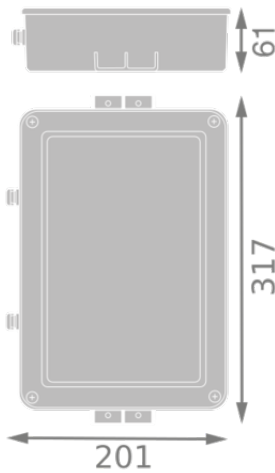

TECHNISCHE DATEN

Elektrische Daten

Nennleistung	300,00 W
Nennspannung	220...240 V
Netzfrequenz	50...60 Hz
Netzleistungsfaktor λ	> 0,90
Oberschwingungsgehalt	< 15 %
Schutzklasse	I

Maße & Gewicht

Länge	317,00 mm
Breite	201,00 mm
Höhe	61,00 mm
Produktgewicht	2800,00 g