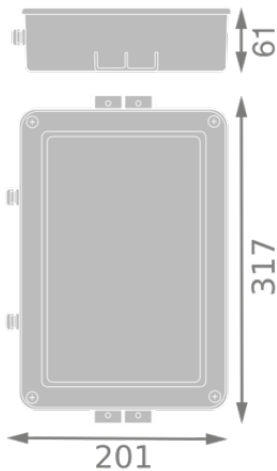

Nominale vermogen	300,00 W
Nominale spanning	220...240 V
Netfrequentie	50...60 Hz
Arbeidsfactor $\lambda$	> 0,90
Totale harmonische vervorming	< 15 %
Veiligheidsklasse	I

**AFMETINGEN & GEWICHT**

Lengte	317,00 mm
Breedte	201,00 mm
Hoogte	61,00 mm
Product gewicht	2800,00 g