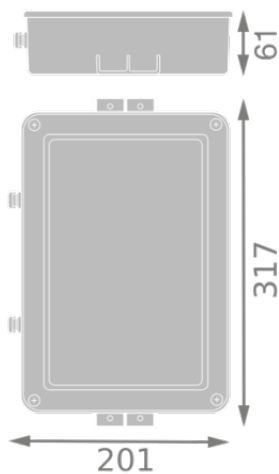

AFMETINGEN & GEWICHT

Lengte	317,00 mm
Breedte	201,00 mm
Hoogte	61,00 mm
Product gewicht	2350,00 g

FL H M POWER SUPPLY V

MATERIALEN & KLEUREN

Body materiaal	Aluminium
Glow Wire Test volgens IEC 60695-2-12	650 °C
Kwikgehalte	0.0 mg