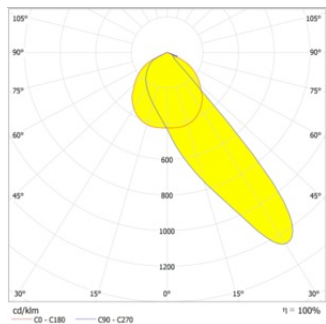

Produkteigenschaften

- Abdeckung aus hochwertigem Glas
- Hochleistungsscheinwerfer mit bis zu 140 lm/W
- Lebensdauer (L80/B50): bis zu 100.000 h (bei 25 °C)
- Gemeinsame oder separate Installation mit Flutlicht-Hochmast-Stromversorgung
- Abdeckscheibe aus hochtransparentem, gehärtetem Glas

Photometrische Daten

Lichtstrom	56000 lm
Lichtausbeute	112 lm/W
Farbtemperatur	3000 K
Lichtfarbe (Bezeichnung)	Warm weiß
Farbwiedergabeindex Ra	70
Standardabweichung des Farbabgleichs	5 sdc _m
Flimmer-Messgröße (Pst LM)	<1
Messgröße für Stroboskop-Effekte (SVM)	<0,4
Photobiologische Risikogruppe gemäß EN62778	RG1
Photobiologische Risikogruppe gemäß EN62471	RG1
Ausstrahlungswinkel	110 ° x 30 °