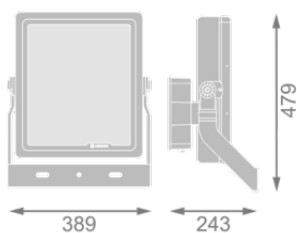

Photometrische Daten

Lichtstrom	56000 lm
Lichtausbeute	112 lm/W
Farbtemperatur	3000 K
Lichtfarbe (Bezeichnung)	Warm weiß
Farbwiedergabeindex Ra	70
Standardabweichung des Farbabgleichs	5 sdc _m
Flimmer-Messgröße (Pst LM)	<1
Messgröße für Stroboskop-Effekte (SVM)	<0,4
Photobiologische Risikogruppe gemäß EN62778	RG1
Photobiologische Risikogruppe gemäß EN62471	RG1
Ausstrahlungswinkel	110 ° x 30 °

FL H M LUM V 300W/500W ASYM
110X30

Maße & Gewicht

Länge	479,00 mm
Breite	389,00 mm
Höhe	243,00 mm
Produktgewicht	9700,00 g

FL H M LUM V 500W

Materialien & Farben

Produktfarbe	Schwarz
Gehäusefarbe	Schwarz
Gehäusematerial	Aluminium
Material Abdeckung	Gehärtetes Glas
Glühdrahtprüfung nach IEC 60695-2-12	650 °C
Quecksilbergehalt der Lampe	0.0 mg