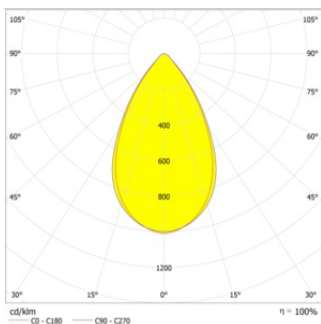

Fotometrische gegevens

Lichtstroom	70000 lm
Lichtstroom efficiëntie	140 lm/W
Kleurtemperatuur	5700 K
Lichtkleur	Koel daglicht
Kleurweergave-index Ra	70
Standaardafwijking van kleurproeven	5 sdc _m
Lichtsterkte	65000 cd
Flikkerwaarde Pst LM	<1
Stroboscoopeffect waarde SVM	<0,4
Fotobiologische veiligheidsgroep EN62778	RG1
Fotobiologische veiligheidsgroep EN62471	RG1
Stralingshoek	60 °

FL H M LUM V 300W/500W SYM
R60

AFMETINGEN & GEWICHT

Lengte	479,00 mm
Breedte	389,00 mm
Hoogte	243,00 mm
Product gewicht	9700,00 g

FL H M LUM V 500W

MATERIALEN & KLEUREN

Kleur van het product	Zwart
Kleur behuizing	Zwart
Body materiaal	Aluminium
Materiaal afdekking	Getemperd glas
Glow Wire Test volgens IEC 60695-2-12	650 °C
Kwikgehalte	0.0 mg