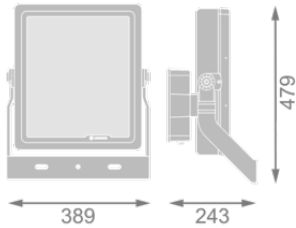

Fotometrische gegevens

Lichtstroom	70000 lm
Lichtstroom efficiëntie	140 lm/W
Kleurtemperatuur	5700 K
Lichtkleur	Koel daglicht
Kleurweergave-index Ra	70
Standaardafwijking van kleurproeven	5 sdc _m
Lichtsterkte	65000 cd
Flikkerwaarde Pst LM	<1
Stroboscoopeffect waarde SVM	<0,4
Fotobiologische veiligheidsgroep EN62778	RG1
Fotobiologische veiligheidsgroep EN62471	RG1
Stralingshoek	60 °

FL H M LUM V 300W/500W SYM
R60

AFMETINGEN & GEWICHT

Lengte	479,00 mm
Breedte	389,00 mm
Hoogte	243,00 mm
Product gewicht	9700,00 g

FL H M LUM V 500W

MATERIALEN & KLEUREN

Kleur van het product	Zwart
Kleur behuizing	Zwart
Body materiaal	Aluminium
Materiaal afdekking	Getemperd glas
Glow Wire Test volgens IEC 60695-2-12	650 °C
Kwikgehalte	0.0 mg